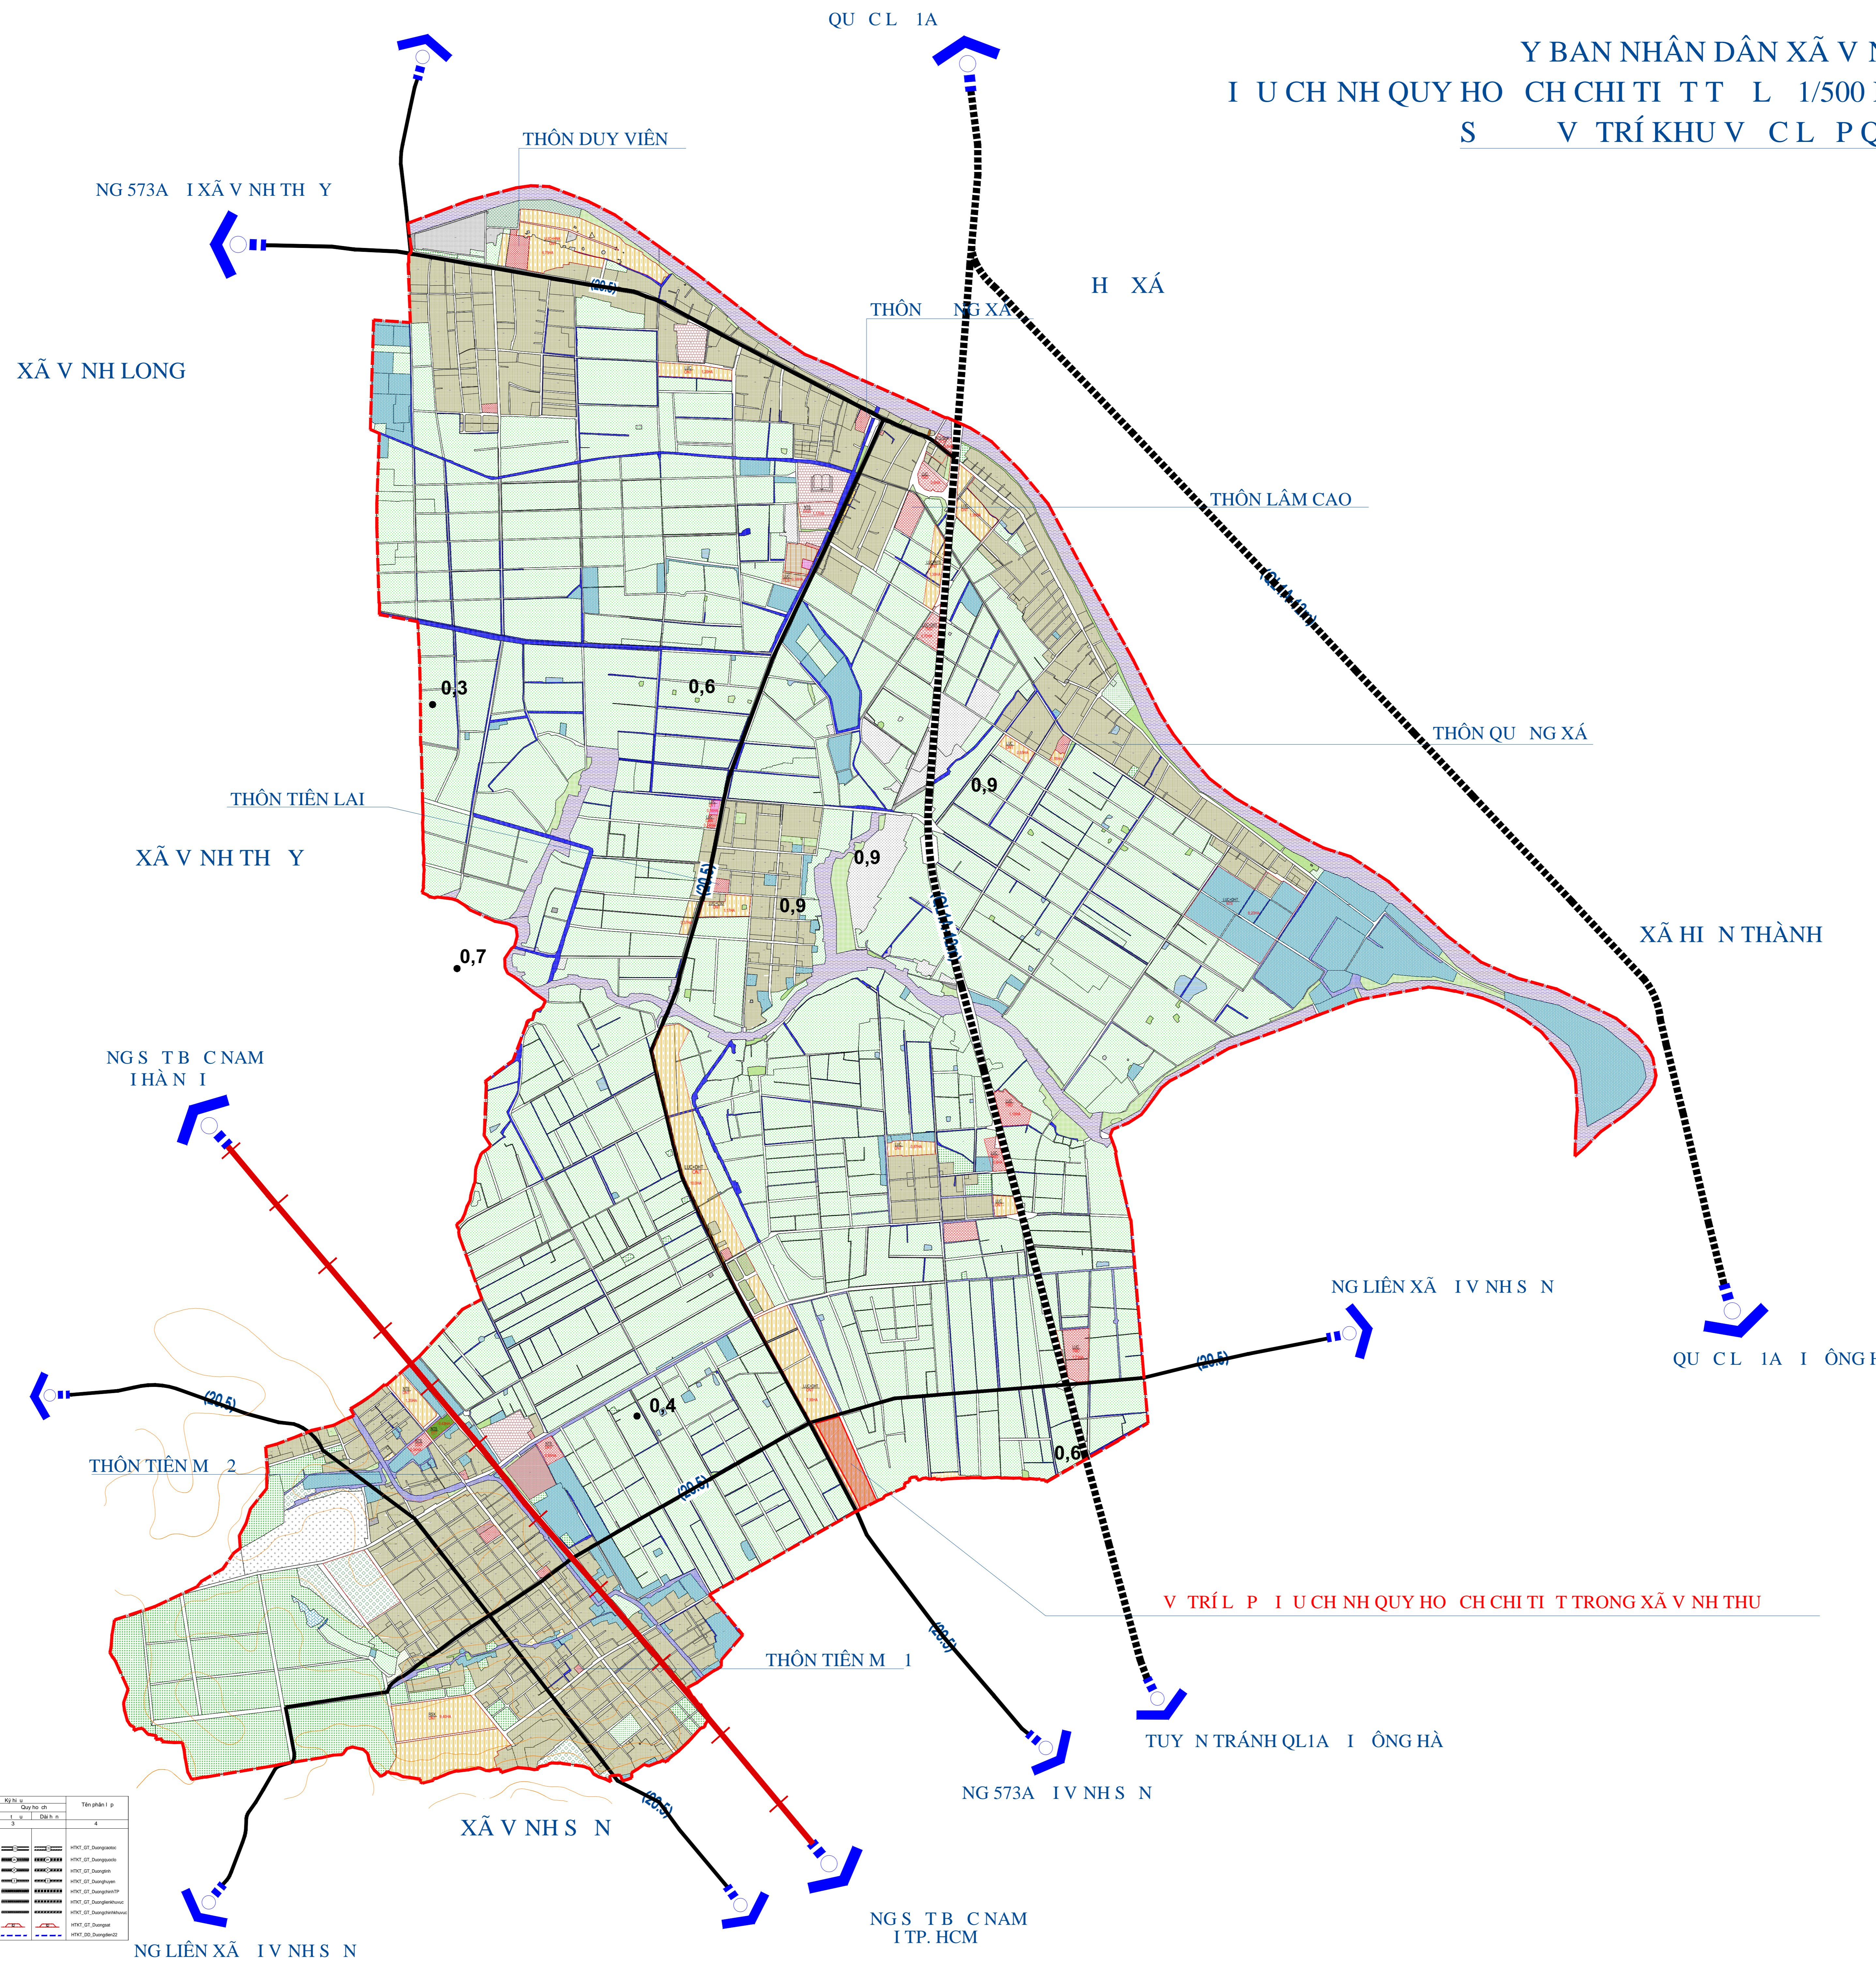

Y BAN NHÂN DÂN XÃ VĨNH THỦY  
 QUY HOẠCH CHI TIẾT TỶ LỆ 1/500 KHU DÂN CƯ THÔN TIÊN MỸ 1  
 SỔ VẠCH TRÍ KHU VỰC CẤP QUỸ HOẠCH

Hệ thống	Quy hoạch	
	Tên	Định nghĩa
I Đất nông nghiệp	Đất nông nghiệp	[Symbol]
	Trồng lúa	[Symbol]
	Trồng cây khác	[Symbol]
	Trồng cây ăn trái	[Symbol]
	Trồng cây công nghiệp	[Symbol]
	Trồng cây cao su	[Symbol]
	Trồng cây khác	[Symbol]
	Trồng cây khác	[Symbol]
	Trồng cây khác	[Symbol]
	Trồng cây khác	[Symbol]
II Đất xây dựng	Đất xây dựng	[Symbol]
	Đất xây dựng	[Symbol]
	Đất xây dựng	[Symbol]
	Đất xây dựng	[Symbol]
	Đất xây dựng	[Symbol]
	Đất xây dựng	[Symbol]
	Đất xây dựng	[Symbol]
	Đất xây dựng	[Symbol]
	Đất xây dựng	[Symbol]
	Đất xây dựng	[Symbol]
III Đất khác	Đất khác	[Symbol]
	Đất khác	[Symbol]
	Đất khác	[Symbol]
	Đất khác	[Symbol]
	Đất khác	[Symbol]
	Đất khác	[Symbol]
	Đất khác	[Symbol]
	Đất khác	[Symbol]
	Đất khác	[Symbol]
	Đất khác	[Symbol]

**CƠ QUAN PHÊ DUYỆT QUY HOẠCH:**  
 UBND XÃ VĨNH THỦY  
 KỶ THỜI QUẢN LÝ SỐ: ... NGÀY: ... THÁNG: ... NĂM: 2020

**CƠ QUAN THẨM ĐỊNH:**  
 HỘI ĐỒNG THẨM ĐỊNH QUY HOẠCH ĐÔ THỊ VÀ NÔNG THÔN  
 TRÊN ĐỊA BÀN XÃ VĨNH THỦY TỈNH QUẢNG TRỊ  
 KỶ THỜI QUẢN LÝ SỐ: ... NGÀY: ... THÁNG: ... NĂM: ...

**CƠ QUAN TỔ CHỨC LẬP QUY HOẠCH** TRƯỞNG PHÒNG  
 PHÒNG KINH TẾ XÃ VĨNH THỦY  
 KỶ THỜI QUẢN LÝ SỐ: ... NGÀY: ... THÁNG: ... NĂM: ...

**CÔNG TRÌNH - ĐỊA ĐIỂM:**  
 ĐIỀU CHỈNH QUY HOẠCH CHI TIẾT TỶ LỆ 1/500 KHU DÂN CƯ THÔN TIÊN MỸ 1,  
 XÃ VĨNH THỦY, TỈNH QUẢNG TRỊ

TÊN BẢN VẼ: SƠ ĐỒ VỊ TRÍ KHU VỰC LẬP QUY HOẠCH

BẢN VẼ: QH-01	GHÉP: 1 A0	TỶ LỆ: 1/500	NGÀY: .../.../2020
---------------	------------	--------------	--------------------

**CHỦ NHIỆM:** KTS. NGUYỄN HOÀNG SƠN