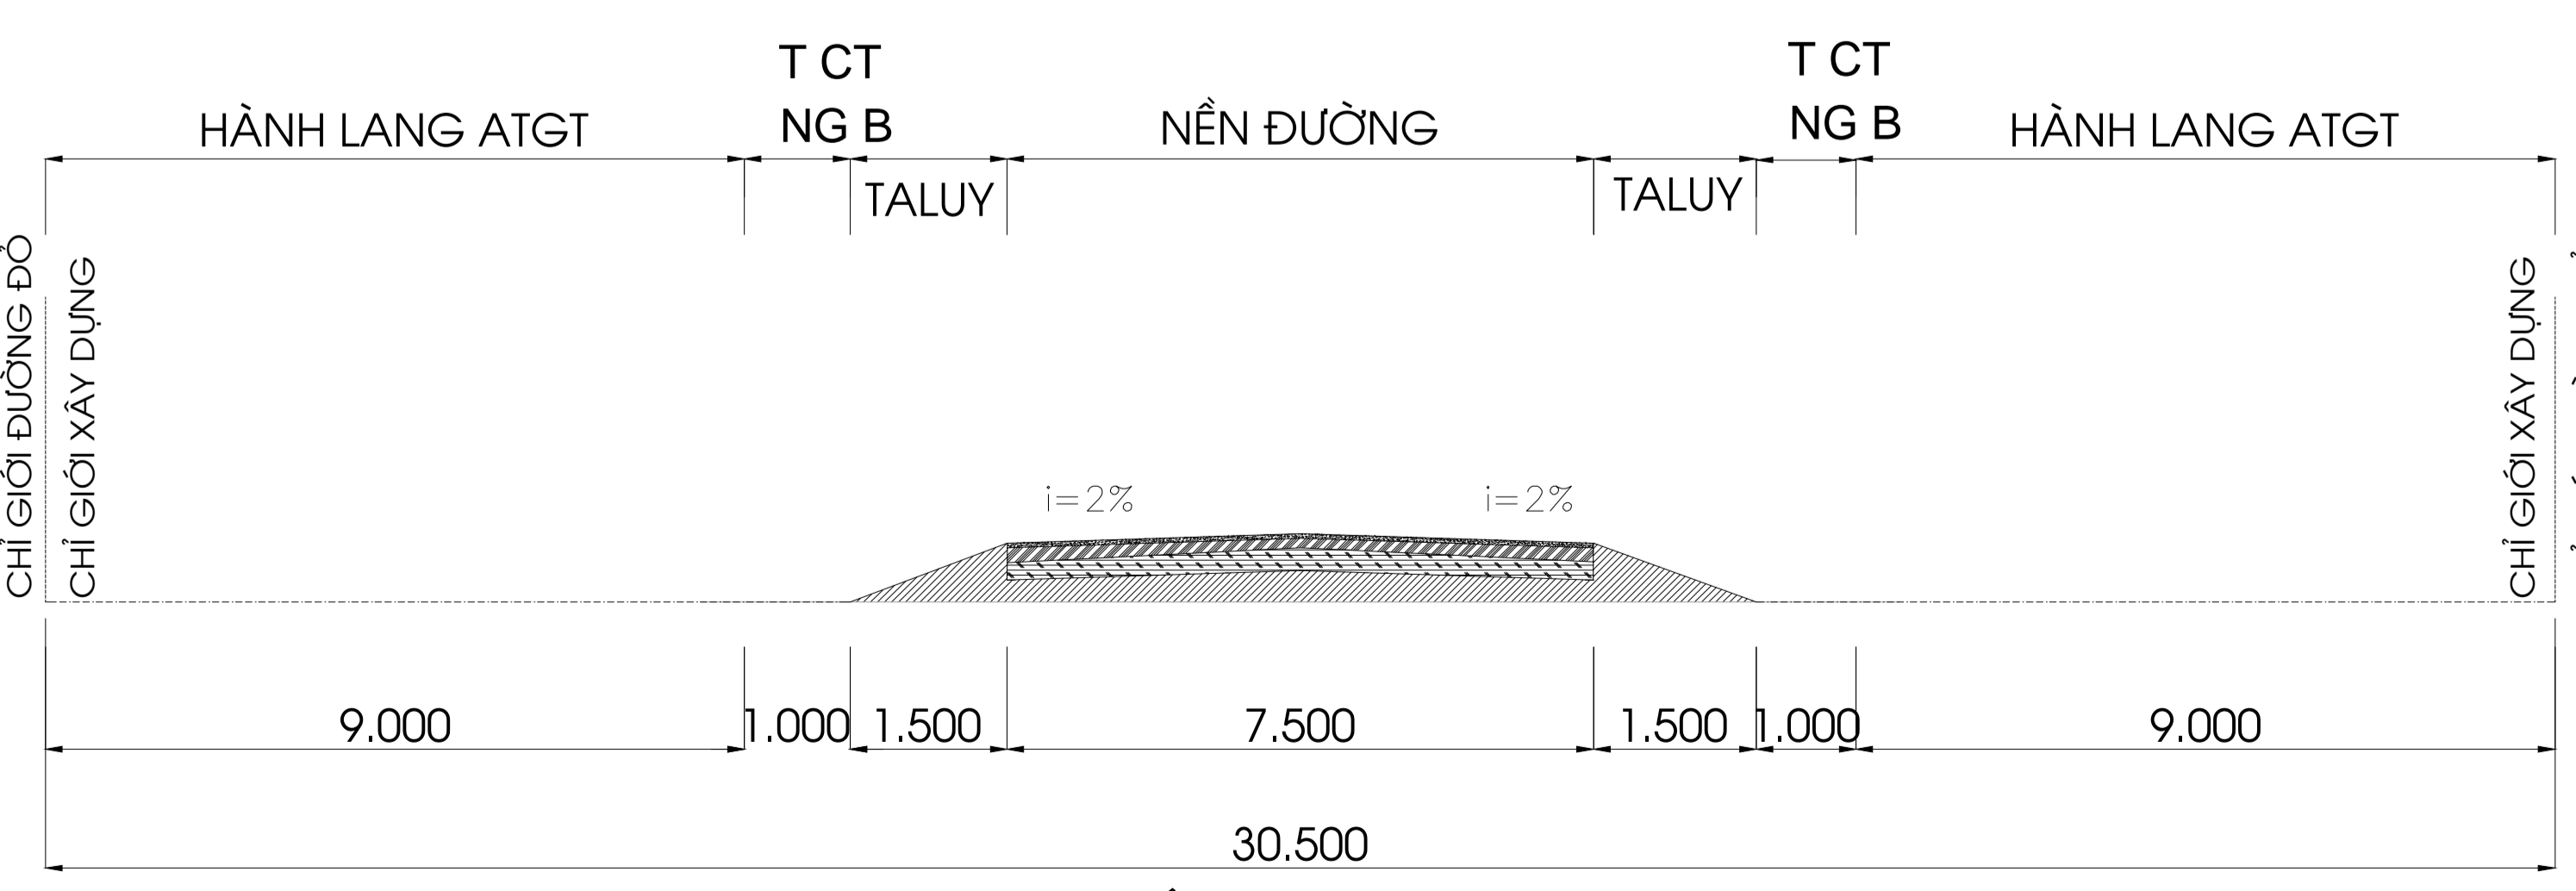

ĐIỀU CHỈNH QUY HOẠCH CHI TIẾT TỶ LỆ 1/500 KHU DÂN CƯ THÔN TIÊN MỸ 1, XÃ VĨNH THUY, TỈNH QUẢNG TRỊ  
**BẢN ĐỒ QUY HOẠCH THOÁT NƯỚC**

MẶT CẮT 1-1

MẶT CẮT 2-2

MẶT CẮT 3-3 (ĐT.573.A)

**GHI CHÚ**

- RANH GIỚI QH
- RANH THOÁT NƯỚC
- KẾT HỢP BỐ VÍA

**BẢNG THỐNG KÊ VẬT LIỆU THOÁT NƯỚC**

STT	TÊN - LOẠI - QUY CÁCH VẬT LIỆU	ĐƠN VỊ	KHỐI LƯỢNG
1	- RÀNH THOÁT NƯỚC B=0,4 KẾT HỢP BỐ VÍA	M	1185
2	- CỬA XÁ	M	2

**CƠ QUAN PHÊ DUYỆT QUY HOẠCH:**  
 UBND XÃ VĨNH THUY  
 KÈM THEO QUYẾT ĐỊNH SỐ ..... NGÀY ..... THÁNG ..... NĂM 2026

**CƠ QUAN THẨM ĐỊNH:**  
 HỘI ĐỒNG THẨM ĐỊNH QUY HOẠCH ĐÔ THỊ VÀ NÔNG THÔN TRÊN ĐỊA BÀN XÃ VĨNH THUY TỈNH QUẢNG TRỊ  
 KÈM THEO BÁO CÁO THẨM ĐỊNH SỐ ..... NGÀY ..... THÁNG ..... NĂM .....

**CƠ QUAN TÒ CHỨC LẬP QUY HOẠCH:** TRƯỞNG PHÒNG  
 PHÒNG KINH TẾ XÃ VĨNH THUY  
 KÈM THEO TỜ TRÌNH SỐ ..... NGÀY ..... THÁNG ..... NĂM .....

**CÔNG TRÌNH - ĐỊA ĐIỂM:**  
 ĐIỀU CHỈNH QUY HOẠCH CHI TIẾT TỶ LỆ 1/500 KHU DÂN CƯ THÔN TIÊN MỸ 1, XÃ VĨNH THUY, TỈNH QUẢNG TRỊ

**TÊN BẢN VẼ:** BẢN ĐỒ QUY HOẠCH THOÁT NƯỚC

BẢN VẼ: QH-10	GHÉP: 1 A0	TỶ LỆ: 1/500	NGÀY: ...../...../2026
CHỦ NHIỆM:	KTS. NGUYỄN HOÀNG SƠN		
CHỦ TRÌ:	KTS. NGUYỄN HOÀNG SƠN		
THIẾT KẾ:	KTS. NGUYỄN HOÀNG SƠN		
QL.KỸ THUẬT:	KTS. ĐỖ XUÂN DUY		