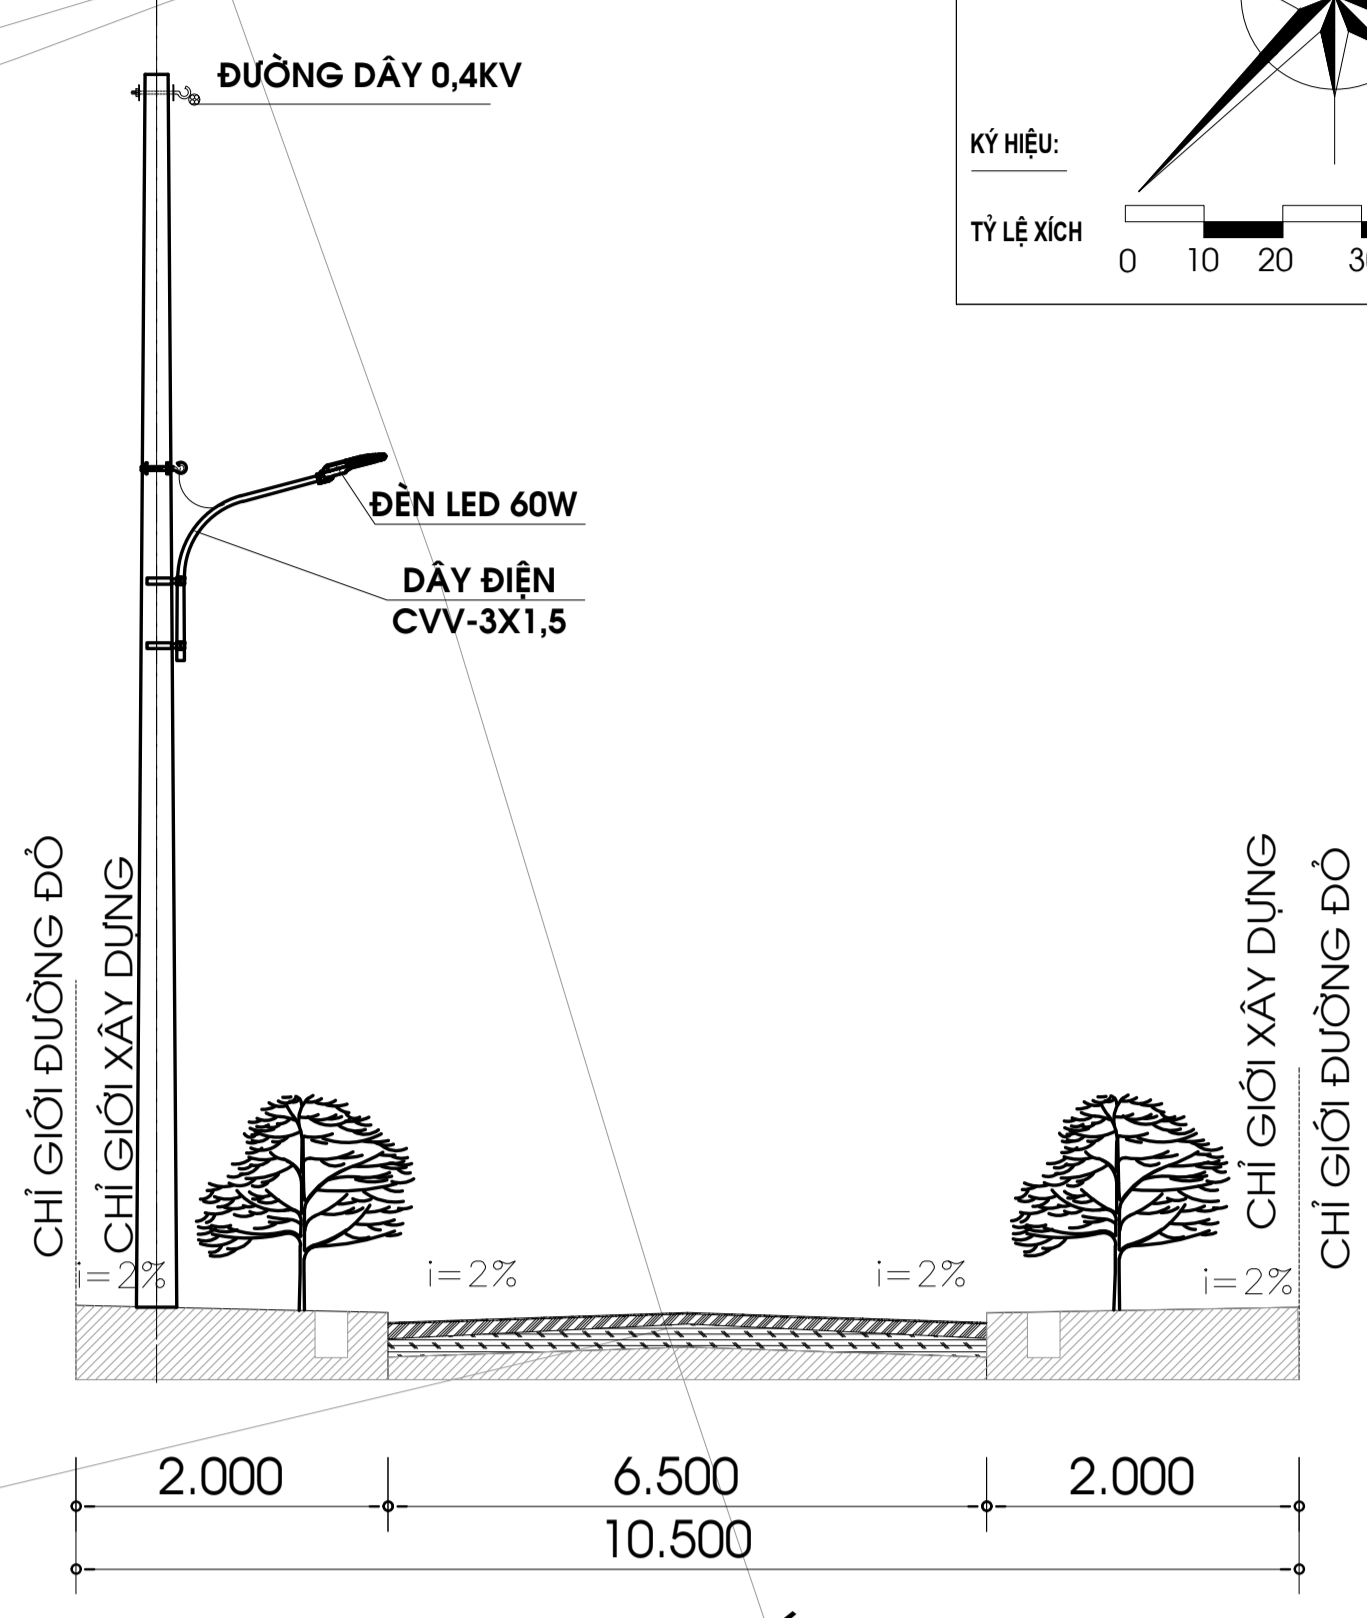

ĐIỀU CHỈNH QUY HOẠCH CHI TIẾT TỶ LỆ 1/500 KHU DÂN CƯ THÔN TIÊN MỸ 1, XÃ VĨNH THUY, TỈNH QUẢNG TRỊ  
**BẢN ĐỒ QUY HOẠCH THOÁT NƯỚC**

MẶT CẮT 1-1

MẶT CẮT 2-2

MẶT CẮT 3-3 (ĐT.573.A)

**GHI CHÚ**

- RANH GIỚI QH
- RANH THOÁT NƯỚC
- KẾT HỢP BỐ VÍA

**BẢNG THỐNG KÊ VẬT LIỆU THOÁT NƯỚC**

STT	TÊN - LOẠI - QUY CÁCH VẬT LIỆU	ĐƠN VỊ	KHỐI LƯỢNG
1	- RÀNH THOÁT NƯỚC B=0,4 KẾT HỢP BỐ VÍA	M	1185
2	- CỬA XÁ	M	2

**CƠ QUAN PHÊ DUYỆT QUY HOẠCH:**  
 UBND XÃ VĨNH THUY  
 KÈM THEO QUYẾT ĐỊNH SỐ ..... NGÀY ..... THÁNG ..... NĂM 2026

**CƠ QUAN THẨM ĐỊNH:**  
 HỘI ĐỒNG THẨM ĐỊNH QUY HOẠCH ĐÔ THỊ VÀ NÔNG THÔN TRÊN ĐỊA BÀN XÃ VĨNH THUY TỈNH QUẢNG TRỊ  
 KÈM THEO BÁO CÁO THẨM ĐỊNH SỐ ..... NGÀY ..... THÁNG ..... NĂM .....

**CƠ QUAN TÒ CHỨC LẬP QUY HOẠCH:** TRƯỞNG PHÒNG  
 PHÒNG KINH TẾ XÃ VĨNH THUY  
 KÈM THEO TỜ TRÌNH SỐ ..... NGÀY ..... THÁNG ..... NĂM .....

**CÔNG TRÌNH - ĐỊA ĐIỂM:**  
 ĐIỀU CHỈNH QUY HOẠCH CHI TIẾT TỶ LỆ 1/500 KHU DÂN CƯ THÔN TIÊN MỸ 1, XÃ VĨNH THUY, TỈNH QUẢNG TRỊ

**TÊN BẢN VẼ:** BẢN ĐỒ QUY HOẠCH THOÁT NƯỚC

BẢN VẼ: QH-10	GHÉP: 1 A0	TỶ LỆ: 1/500	NGÀY: ...../...../2026
CHỦ NHIỆM:	KTS. NGUYỄN HOÀNG SƠN		
CHỦ TRÌ:	KTS. NGUYỄN HOÀNG SƠN		
THIẾT KẾ:	KTS. NGUYỄN HOÀNG SƠN		
QL.KỸ THUẬT:	KTS. ĐỖ XUÂN DUY		