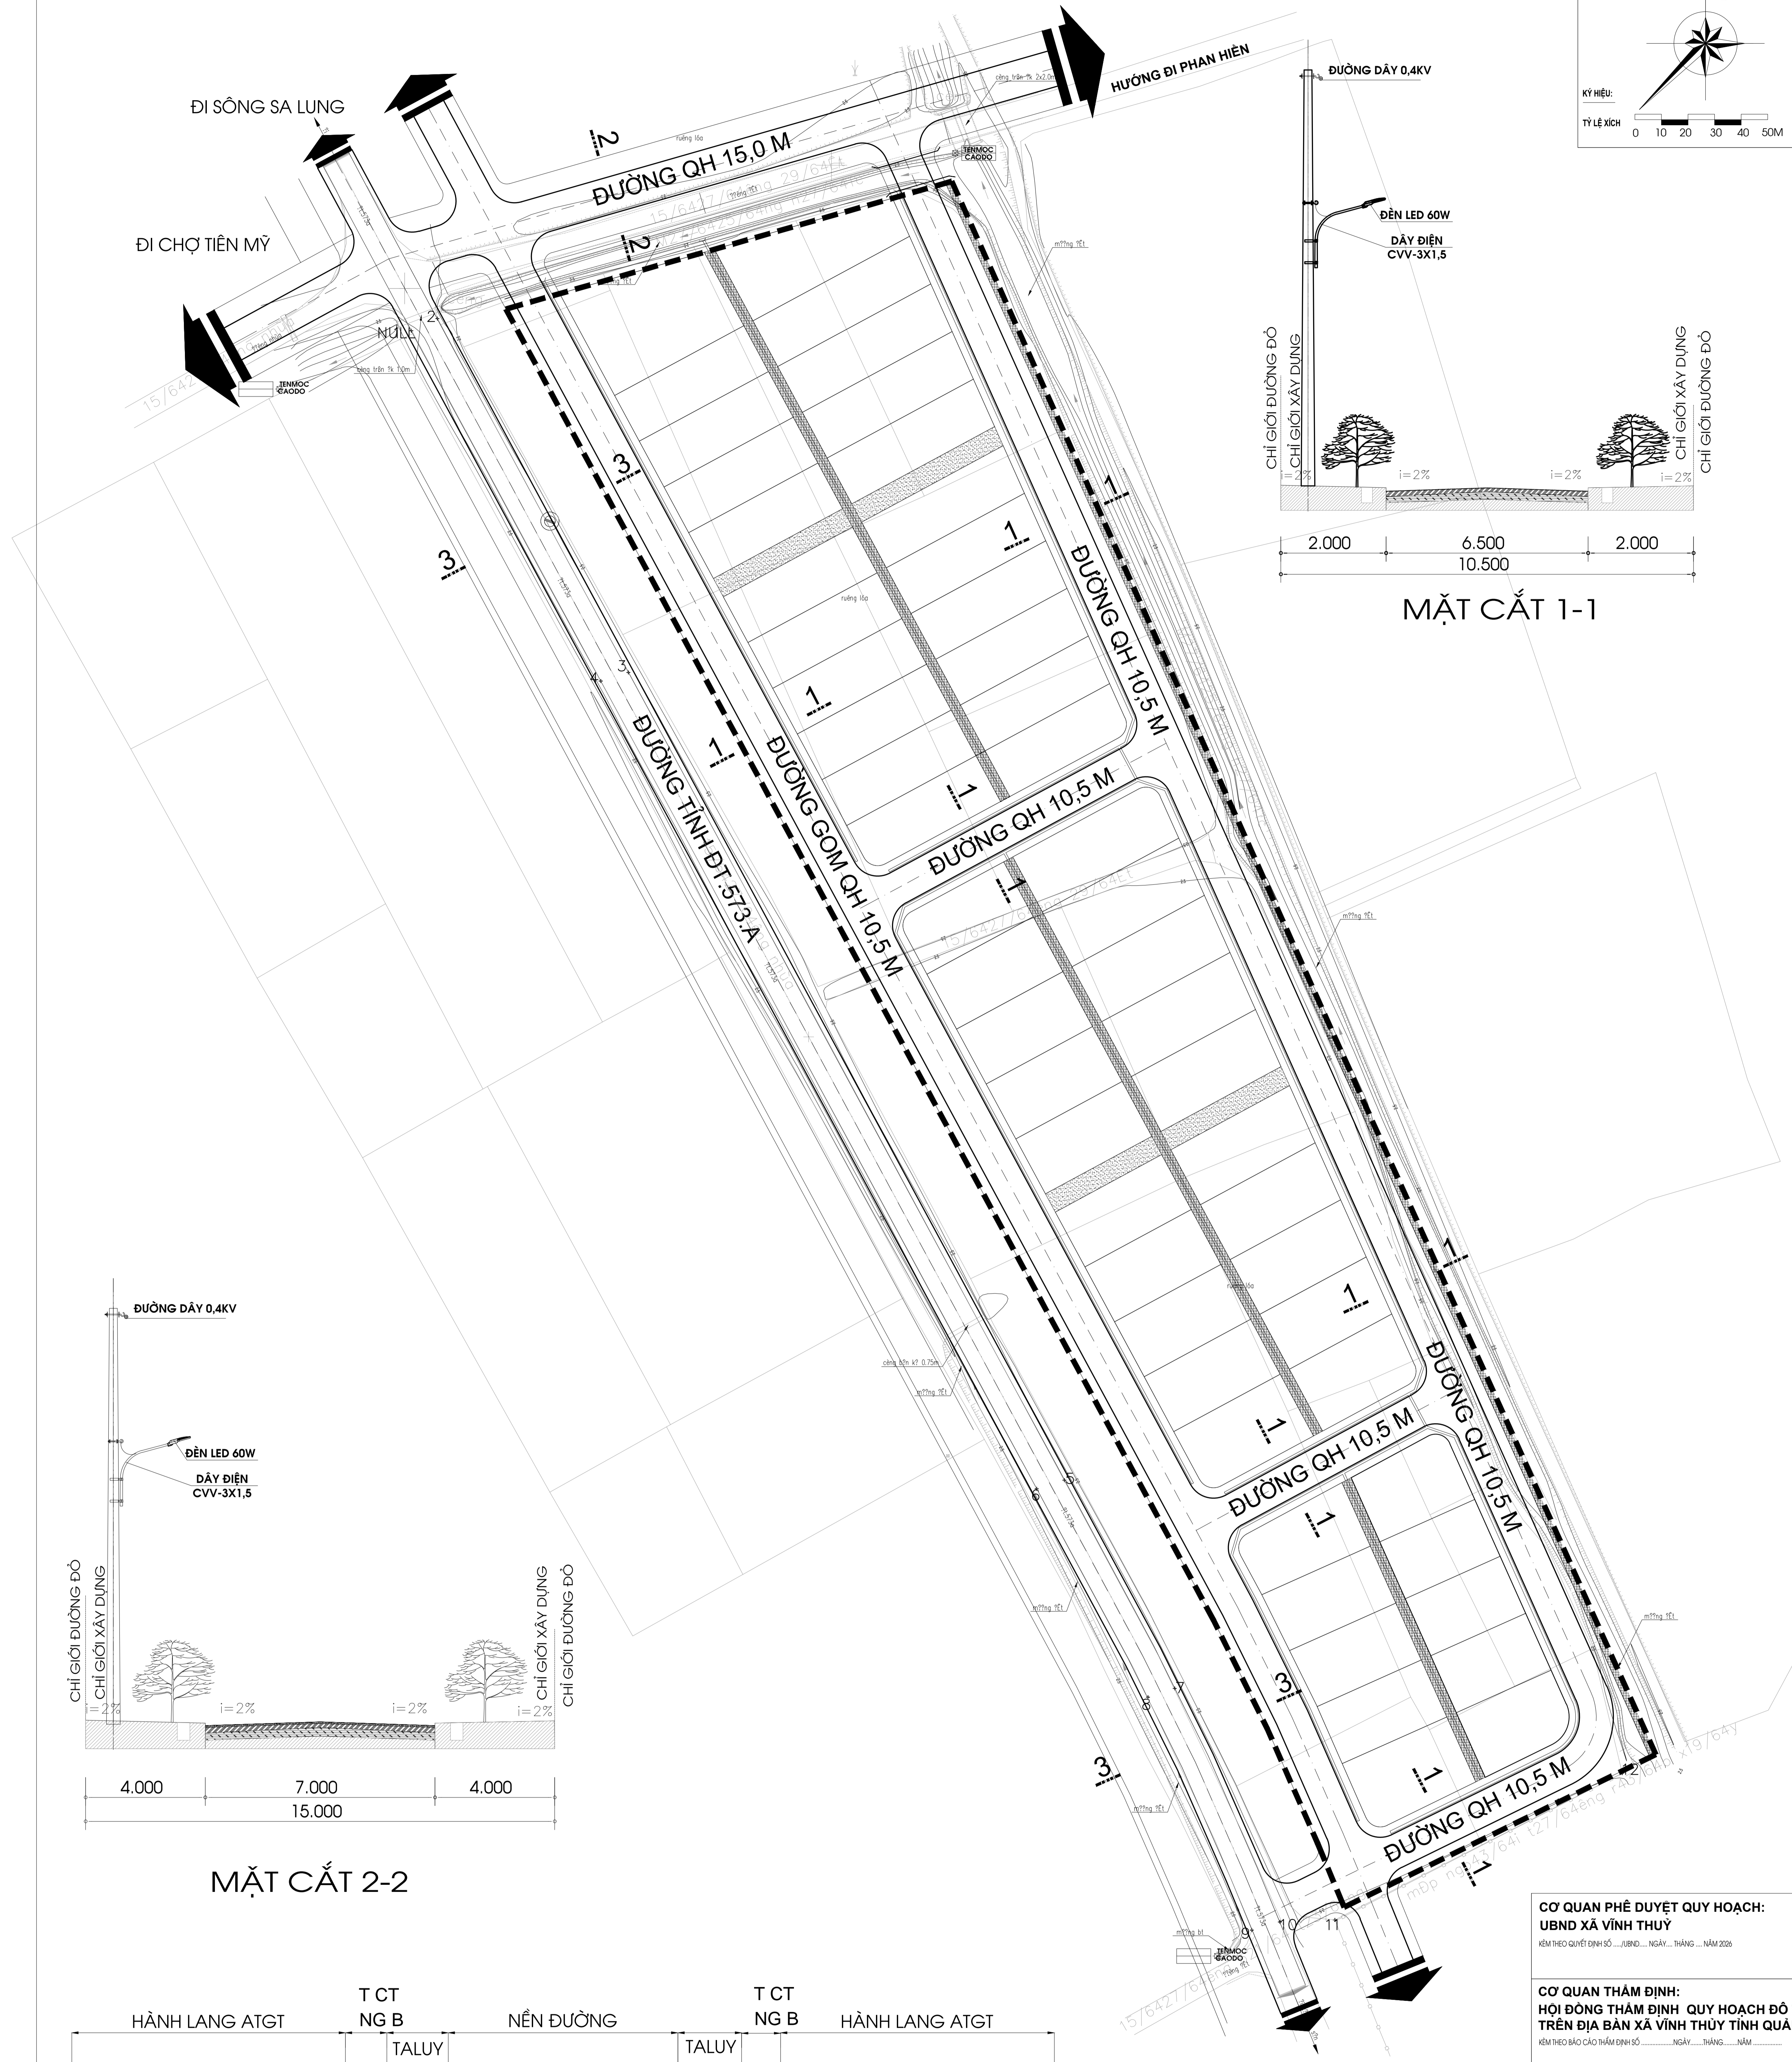

ĐIỀU CHỈNH QUY HOẠCH CHI TIẾT TỶ LỆ 1/500 KHU DÂN CƯ THÔN TIÊN MỸ 1, XÃ VĨNH THUY, TỈNH QUẢNG TRỊ  
**BẢN ĐỒ QUY HOẠCH THOÁT NƯỚC**

MẶT CẮT 1-1

MẶT CẮT 2-2

MẶT CẮT 3-3 (ĐT.573.A)

**GHI CHÚ**

- RANH GIỚI QH
- RANH THOÁT NƯỚC
- KẾT HỢP BỐ VÍA

**BẢNG THỐNG KÊ VẬT LIỆU THOÁT NƯỚC**

STT	TÊN - LOẠI - QUY CÁCH VẬT LIỆU	ĐƠN VỊ	KHỐI LƯỢNG
1	- RÀNH THOÁT NƯỚC B=0,4 KẾT HỢP BỐ VÍA	M	1185
2	- CỬA XÁ	M	2

**CƠ QUAN PHÊ DUYỆT QUY HOẠCH:**  
 UBND XÃ VĨNH THUY  
 KÈM THEO QUYẾT ĐỊNH SỐ ..... NGÀY ..... THÁNG ..... NĂM 2026

**CƠ QUAN THẨM ĐỊNH:**  
 HỘI ĐỒNG THẨM ĐỊNH QUY HOẠCH ĐÔ THỊ VÀ NÔNG THÔN TRÊN ĐỊA BÀN XÃ VĨNH THUY TỈNH QUẢNG TRỊ  
 KÈM THEO BÁO CÁO THẨM ĐỊNH SỐ ..... NGÀY ..... THÁNG ..... NĂM .....

**CƠ QUAN TÒ CHỨC LẬP QUY HOẠCH:** TRƯỞNG PHÒNG  
 PHÒNG KINH TẾ XÃ VĨNH THUY  
 KÈM THEO TỜ TRÌNH SỐ ..... NGÀY ..... THÁNG ..... NĂM .....

**CÔNG TRÌNH - ĐỊA ĐIỂM:**  
 ĐIỀU CHỈNH QUY HOẠCH CHI TIẾT TỶ LỆ 1/500 KHU DÂN CƯ THÔN TIÊN MỸ 1, XÃ VĨNH THUY, TỈNH QUẢNG TRỊ

**TÊN BẢN VẼ:** BẢN ĐỒ QUY HOẠCH THOÁT NƯỚC

BẢN VẼ: QH-10	GHÉP: 1 A0	TỶ LỆ: 1/500	NGÀY: ...../...../2026
CHỦ NHIỆM:	KTS. NGUYỄN HOÀNG SƠN		
CHỦ TRÌ:	KTS. NGUYỄN HOÀNG SƠN		
THIẾT KẾ:	KTS. NGUYỄN HOÀNG SƠN		
QL.KỸ THUẬT:	KTS. ĐỖ XUÂN DUY		