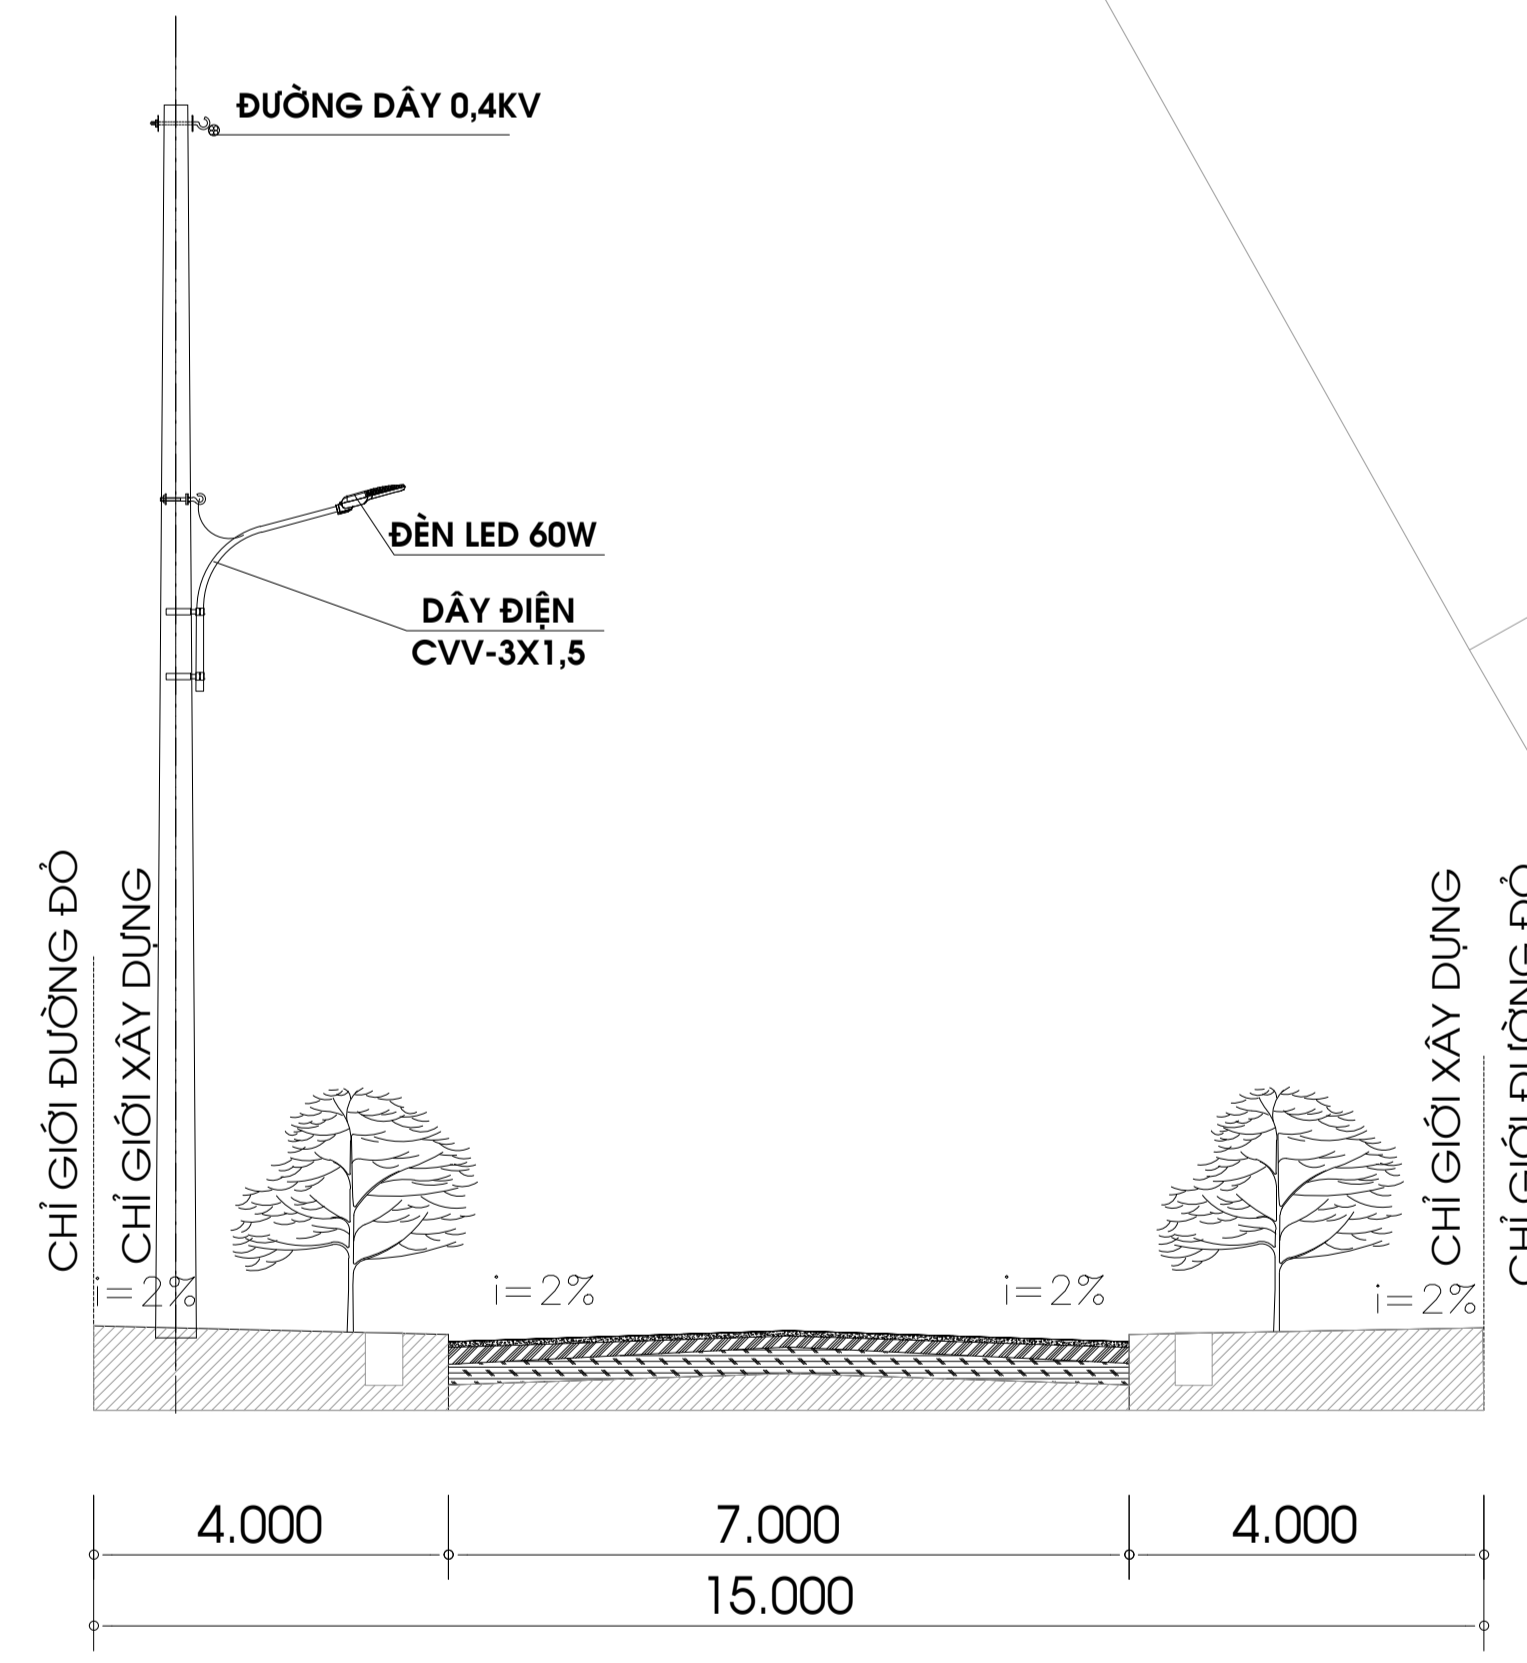

ĐIỀU CHỈNH QUY HOẠCH CHI TIẾT TỶ LỆ 1/500 KHU DÂN CƯ THÔN TIÊN MỸ 1, XÃ VĨNH THUY, TỈNH QUẢNG TRỊ  
**BẢN ĐỒ QUY HOẠCH THOÁT NƯỚC**

MẶT CẮT 1-1

MẶT CẮT 2-2

MẶT CẮT 3-3 (ĐT.573.A)

**GHI CHÚ**

- RANH GIỚI QH
- RANH THOÁT NƯỚC
- KẾT HỢP BỐ VÍA

**BẢNG THỐNG KÊ VẬT LIỆU THOÁT NƯỚC**

STT	TÊN - LOẠI - QUY CÁCH VẬT LIỆU	ĐƠN VỊ	KHỐI LƯỢNG
1	- RÀNH THOÁT NƯỚC B=0,4 KẾT HỢP BỐ VÍA	M	1185
2	- CỬA XÁ	M	2

**CƠ QUAN PHÊ DUYỆT QUY HOẠCH:**  
 UBND XÃ VĨNH THUY  
 KÈM THEO QUYẾT ĐỊNH SỐ ..... NGÀY ..... THÁNG ..... NĂM 2026

**CƠ QUAN THẨM ĐỊNH:**  
 HỘI ĐỒNG THẨM ĐỊNH QUY HOẠCH ĐÔ THỊ VÀ NÔNG THÔN TRÊN ĐỊA BÀN XÃ VĨNH THUY TỈNH QUẢNG TRỊ  
 KÈM THEO BÁO CÁO THẨM ĐỊNH SỐ ..... NGÀY ..... THÁNG ..... NĂM .....

**CƠ QUAN TÒ CHỨC LẬP QUY HOẠCH:** TRƯỞNG PHÒNG  
 PHÒNG KINH TẾ XÃ VĨNH THUY  
 KÈM THEO TỜ TRÌNH SỐ ..... NGÀY ..... THÁNG ..... NĂM .....

**CÔNG TRÌNH - ĐỊA ĐIỂM:**  
 ĐIỀU CHỈNH QUY HOẠCH CHI TIẾT TỶ LỆ 1/500 KHU DÂN CƯ THÔN TIÊN MỸ 1, XÃ VĨNH THUY, TỈNH QUẢNG TRỊ

**TÊN BẢN VẼ:** BẢN ĐỒ QUY HOẠCH THOÁT NƯỚC

BẢN VẼ: QH-10	GHÉP: 1 A0	TỶ LỆ: 1/500	NGÀY: ...../...../2026
CHỦ NHIỆM:	KTS. NGUYỄN HOÀNG SƠN		
CHỦ TRÌ:	KTS. NGUYỄN HOÀNG SƠN		
THIẾT KẾ:	KTS. NGUYỄN HOÀNG SƠN		
QL.KỸ THUẬT:	KTS. ĐỖ XUÂN DUY		