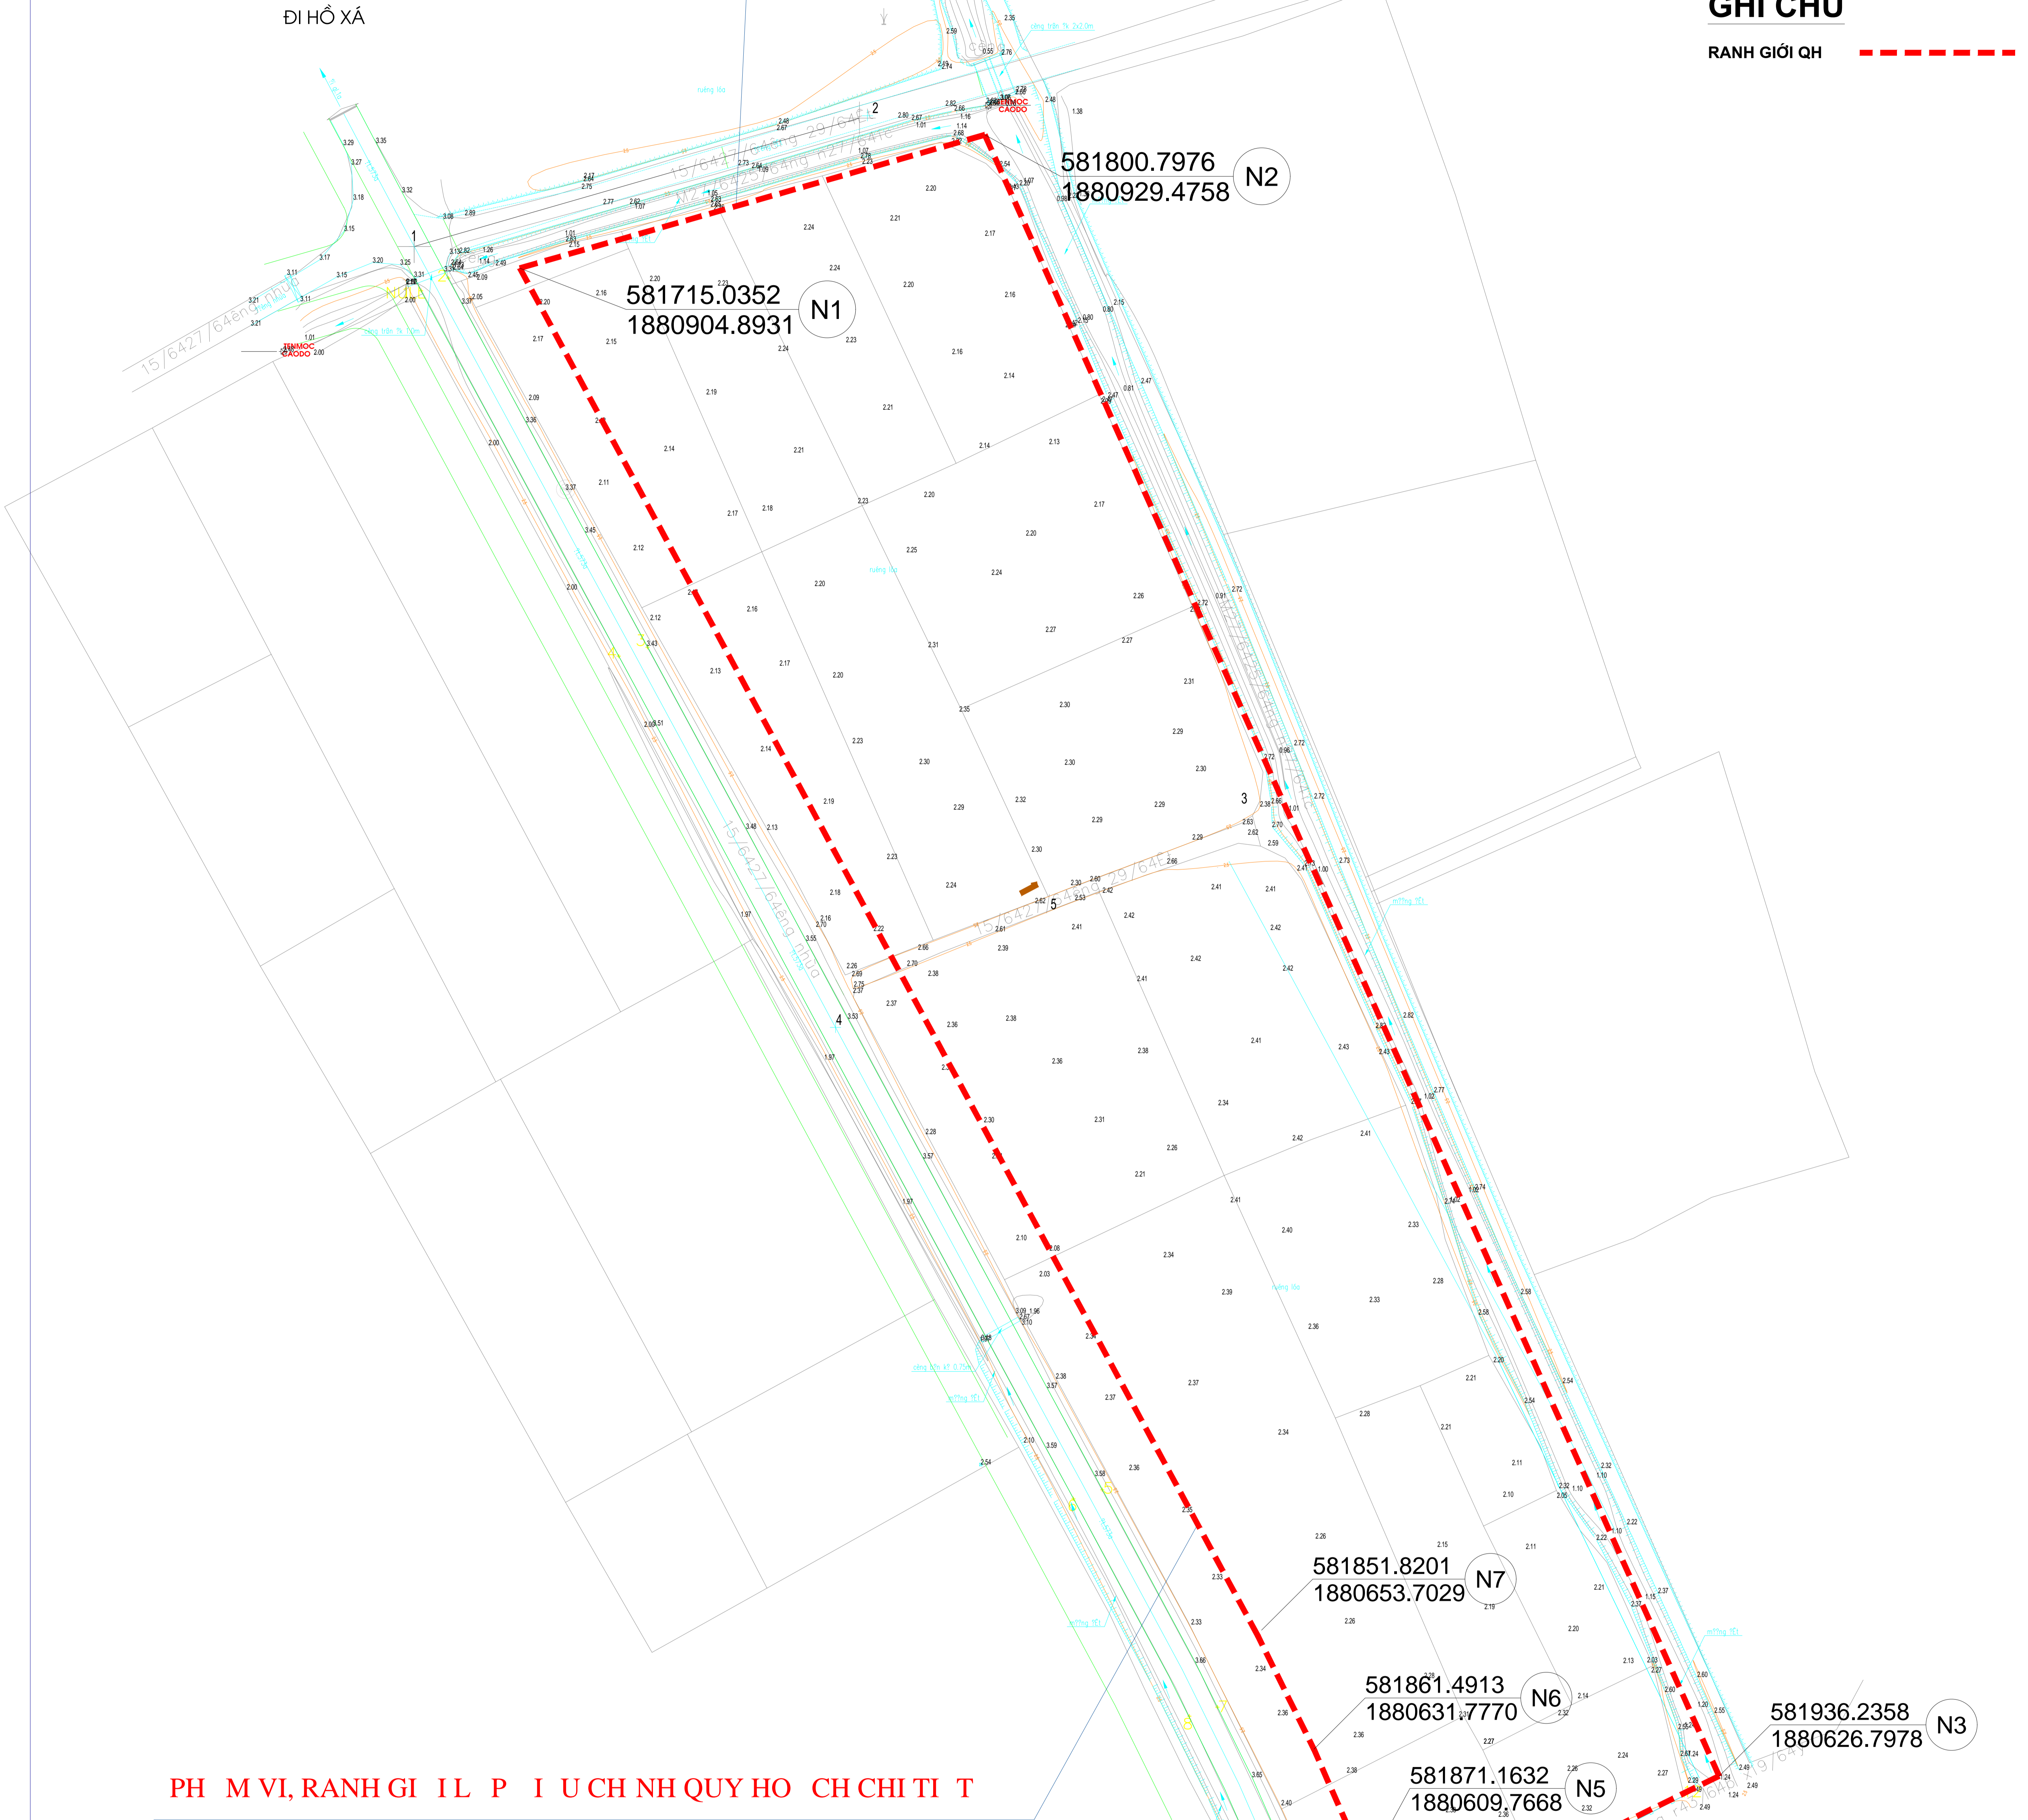

PH M VI, RANH GI IL P I U CH NH QUY HO CH CHI TI T

GHI CHÚ

RANH GIỚI QH - - - - -

PH M VI, RANH GI IL P I U CH NH QUY HO CH CHI TI T

Khu v c nghiên c ul p án quy ho ch có di n tích 2,5609m2
 thu c thôn Tiên M 1, xã V nh Thu , t nh Qu ng Tr , có ranh gi i c th nh sau:
 +Phía òng giáp t ru ng lúa.
 +Phía Tây giáp t thu c hành lang an toàn ng t nh l 573.A.
 +Phía Nam giáp khu dân c .
 +Phía B c giáp t b ng ch a s d ng và ng liên xã.

B NG KÊ TO RANH GI I KHU T

STT	TO X	TO Y
N1	581715.0352	1880904.8931
N2	581800.7976	1880929.4758
N3	581936.2358	1880626.7978
N4	581876.2645	1880597.4516
N5	581871.1632	1880609.7668
N6	581861.4913	1880631.7770
N7	581851.8201	1880653.7029

CƠ QUAN PHÊ DUYỆT QUY HOẠCH: UBND XÃ VĨNH THUY <small>KÈM THEO QUYẾT ĐỊNH SỐ NGÀY THÁNG NĂM 2026</small>			
CƠ QUAN THẨM ĐỊNH: HỘI ĐỒNG THẨM ĐỊNH QUY HOẠCH ĐÔ THỊ VÀ NÔNG THÔN TRÊN ĐỊA BÀN XÃ VĨNH THUY TỈNH QUẢNG TRỊ <small>KÈM THEO BÁO CÁO THẨM ĐỊNH SỐ NGÀY THÁNG NĂM</small>			
CƠ QUAN TỔ CHỨC LẬP QUY HOẠCH PHÒNG KINH TẾ XÃ VĨNH THUY			TRƯỞNG PHÒNG
<small>KÈM THEO TỜ TRÌNH SỐ NGÀY THÁNG NĂM</small>			
CÔNG TRÌNH - ĐỊA ĐIỂM: ĐIỀU CHỈNH QUY HOẠCH CHI TIẾT TỶ LỆ 1/500 KHU DÂN CƯ THÔN TIÊN MỸ 1, XÃ VĨNH THUY, TỈNH QUẢNG TRỊ			
TÊN BẢN VẼ: BẢN ĐỒ RANH GIỚI, PHẠM VI NGHIÊN CỨU			
BẢN VẼ: QH-02	GHÉP: 1 A0	TỶ LỆ: 1 /500	NGÀY:/...../2026
CHỦ NHIỆM	KTS. NGUYỄN HOÀNG SƠN		
CHỦ TRÌ	KTS. NGUYỄN HOÀNG SƠN		
THIẾT KẾ	KTS. NGUYỄN HOÀNG SƠN		
QL.KỸ THUẬT	KTS. ĐỖ XUÂN DUY		
GIÁM ĐỐC ĐỖ XUÂN DUY			
CÔNG TY TNHH TVTK QUY HO CH VÀ KI N TRÚC ECO ĐỊA CHỈ : 139 LÊ ĐUẤN - XÃ VĨNH LINH - T. QUẢNG TRỊ ĐIỆN THOẠI : 0912771335			