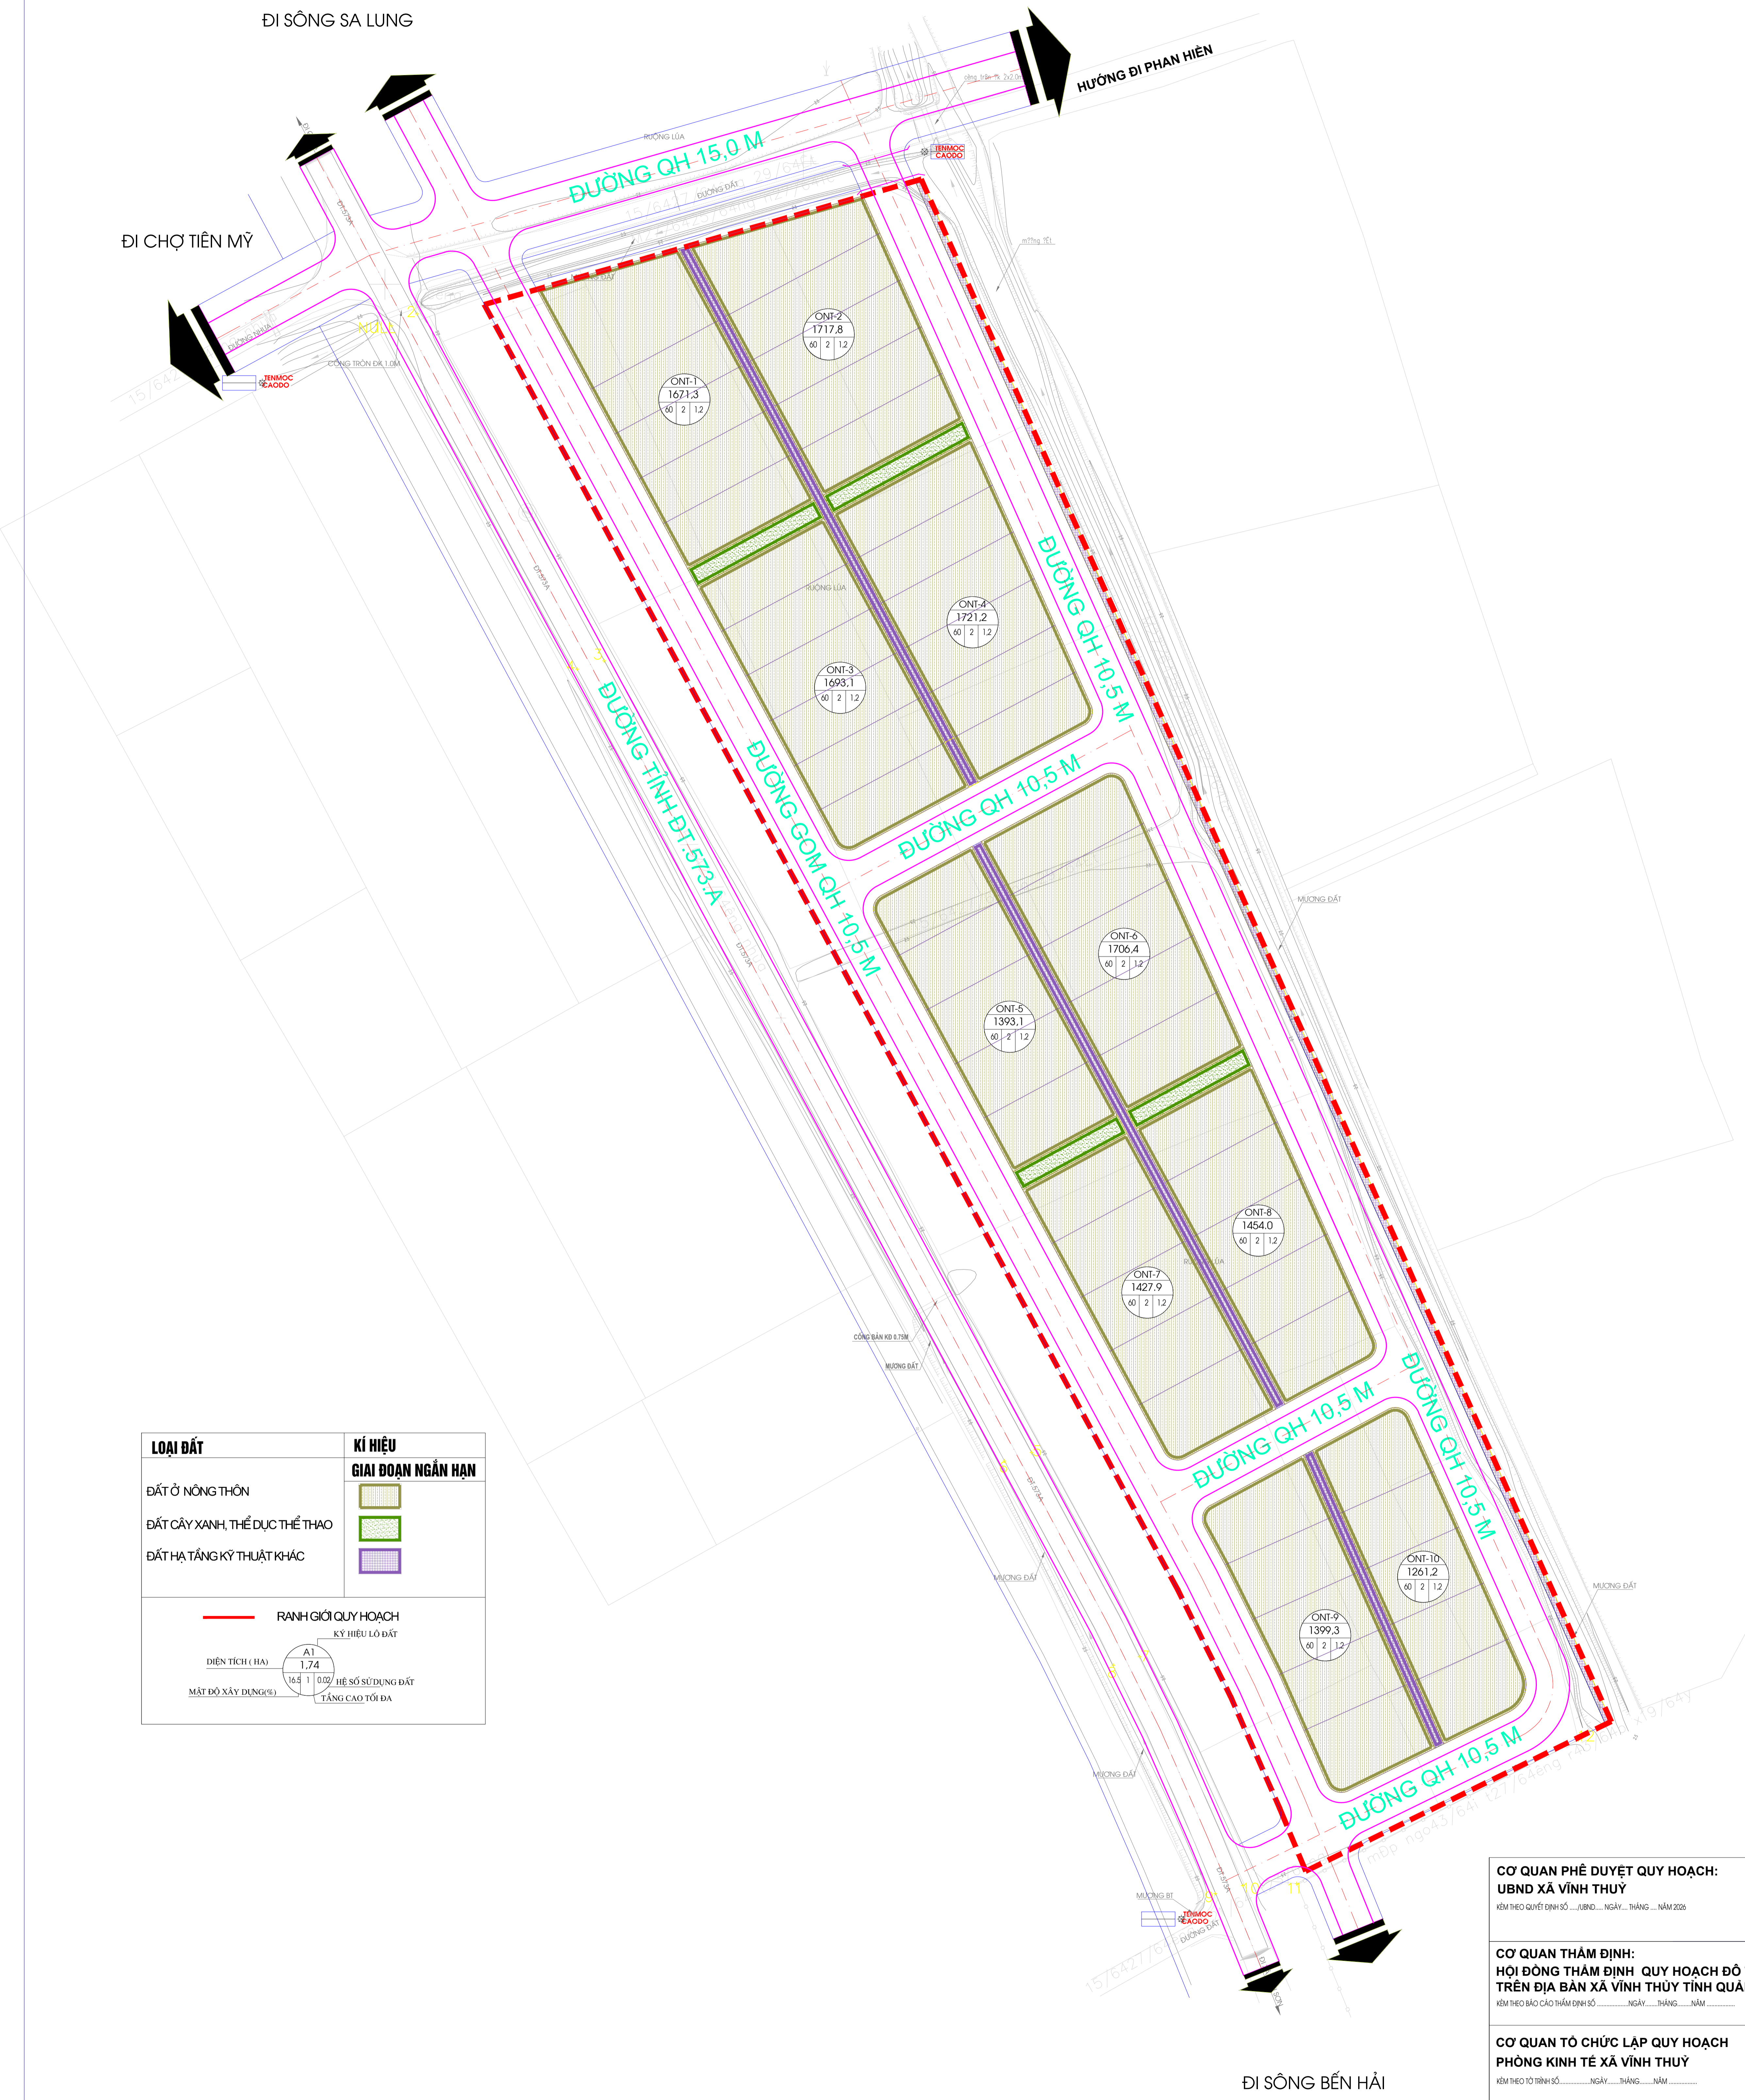

ĐIỀU CHỈNH QUY HOẠCH CHI TIẾT TỶ LỆ 1/500 KHU DÂN CƯ THÔN TIỀN MỸ 1, XÃ VĨNH THỦY, TỈNH QUẢNG TRỊ
BẢN ĐỒ QUY HOẠCH SỬ DỤNG ĐẤT

LOẠI ĐẤT	KÍ HIỆU
ĐẤT Ở NÔNG THÔN	GIẢI ĐOẠN NGẮN HẠN
ĐẤT CÂY XANH, THỂ DỤC THỂ THAO	
ĐẤT HẠ TẦNG KỸ THUẬT KHÁC	
RANH GIỚI QUY HOẠCH KÝ HIỆU LỖ ĐẤT DIỆN TÍCH (HA) $\frac{A1}{1,74}$ MẬT ĐỘ XÂY DỰNG (G) $\frac{16,4}{1}$ HỆ SỐ SỬ DỤNG ĐẤT TẦNG CAO TỐI ĐA	

BẢNG CÂN BẰNG SỬ DỤNG ĐẤT

STT	LOẠI ĐẤT	DIỆN TÍCH THEO QUYẾT ĐỊNH 2444/QĐ-UBND NGÀY 11/7/2024 (M2)	DIỆN TÍCH ĐIỀU CHỈNH QUY HOẠCH (M2)	DIỆN TÍCH TĂNG/ GIẢM (M2)	TỶ LỆ (%) THEO QUY HOẠCH ĐIỀU CHỈNH
1	Đất ở nông thôn	16942,0	15445,3	-1496,7	60,3
2	Đất cây xanh, thể dục thể thao	2475,0	434,8	-2040,2	1,7
3	Đất giao thông, hạ tầng kỹ thuật khác	9313,0	9728,9	415,9	38,0
3.1	Đất giao thông nông thôn		8700,5	8700,5	34,0
3.2	Đất hạ tầng kỹ thuật khác		1028,5	1028,5	4,0
TỔNG		28730,0	25609,0	-3121,0	100,0

CƠ QUAN PHÊ DUYỆT QUY HOẠCH:
 UBND XÃ VĨNH THỦY
 KÝ THEO QUYẾT ĐỊNH SỐ NGÀY THÁNG NĂM 2026

CƠ QUAN THẨM ĐỊNH:
 HỘI ĐỒNG THẨM ĐỊNH QUY HOẠCH ĐÔ THỊ VÀ NÔNG THÔN TRÊN ĐỊA BÀN XÃ VĨNH THỦY TỈNH QUẢNG TRỊ
 KÝ THEO BÁO CÁO THẨM ĐỊNH SỐ NGÀY THÁNG NĂM

CƠ QUAN TỔ CHỨC LẬP QUY HOẠCH **TRƯỞNG PHÒNG**
 PHÒNG KINH TẾ XÃ VĨNH THỦY
 KÝ THEO TỜ TRÌNH SỐ NGÀY THÁNG NĂM

CÔNG TRÌNH - ĐỊA ĐIỂM:
 ĐIỀU CHỈNH QUY HOẠCH CHI TIẾT TỶ LỆ 1/500 KHU DÂN CƯ THÔN TIỀN MỸ 1, XÃ VĨNH THỦY, TỈNH QUẢNG TRỊ