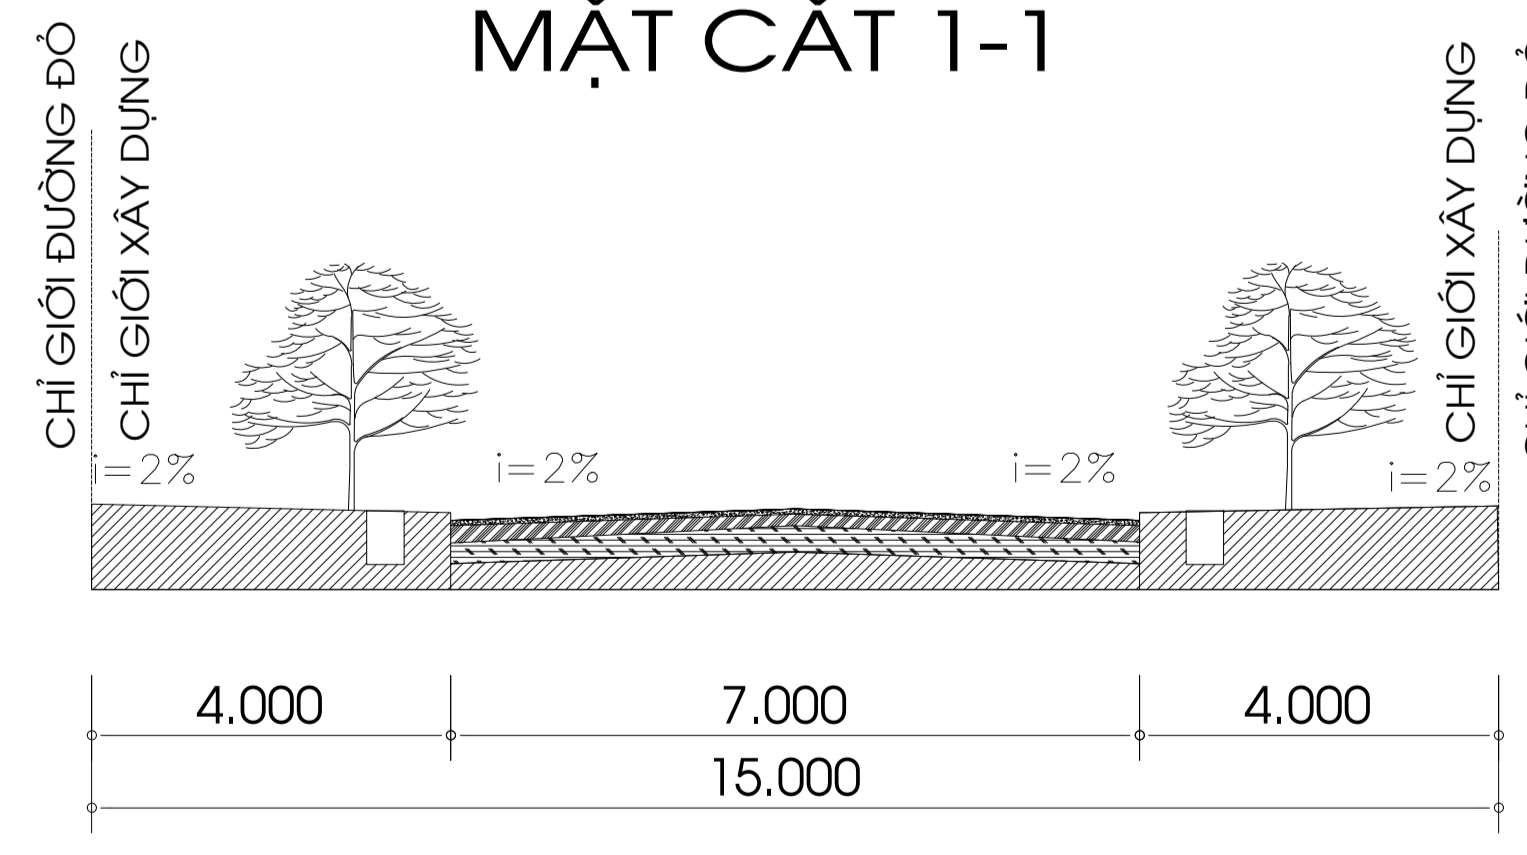

ĐIỀU CHỈNH QUY HOẠCH CHI TIẾT TỶ LỆ 1/500 KHU DÂN CƯ THÔN TIỀN MỸ 1, XÃ VĨNH THỦY, TỈNH QUẢNG TRỊ  
**BẢN ĐỒ QUY HOẠCH KIẾN TRÚC CẢNH QUAN**

**GHI CHÚ**

RANH GIỚI QH - - - - -

<b>CƠ QUAN PHÊ DUYỆT QUY HOẠCH:</b> UBND XÃ VĨNH THỦY KÈM THEO QUYẾT ĐỊNH SỐ ..... NGÀY ..... THÁNG ..... NĂM 2026			
<b>CƠ QUAN THẨM ĐỊNH:</b> HỘI ĐỒNG THẨM ĐỊNH QUY HOẠCH ĐÔ THỊ VÀ NÔNG THÔN TRÊN ĐỊA BÀN XÃ VĨNH THỦY TỈNH QUẢNG TRỊ KÈM THEO BÁO CÁO THẨM ĐỊNH SỐ ..... NGÀY ..... THÁNG ..... NĂM .....			
<b>CƠ QUAN TỔ CHỨC LẬP QUY HOẠCH</b>			<b>TRƯỞNG PHÒNG</b>
PHÒNG KINH TẾ XÃ VĨNH THỦY KÈM THEO TỜ BẢO CÁO THẨM ĐỊNH SỐ ..... NGÀY ..... THÁNG ..... NĂM .....			.....
<b>CÔNG TRÌNH - ĐỊA ĐIỂM:</b> ĐIỀU CHỈNH QUY HOẠCH CHI TIẾT TỶ LỆ 1/500 KHU DÂN CƯ THÔN TIỀN MỸ 1, XÃ VĨNH THỦY, TỈNH QUẢNG TRỊ			
<b>TÊN BẢN VẼ:</b> BẢN ĐỒ QUY HOẠCH KIẾN TRÚC CẢNH QUAN			
<b>BẢN VẼ:</b> QH-05	<b>GHÉP:</b> 1 A0	<b>TỶ LỆ:</b> 1 / 500	<b>NGÀY:</b> ...../...../2026
<b>CHỦ NHIỆM</b>	KTS. NGUYỄN HOÀNG SƠN		
<b>CHỦ TRÌ</b>	KTS. NGUYỄN HOÀNG SƠN		
<b>THIẾT KẾ</b>	KTS. NGUYỄN HOÀNG SƠN		
<b>QL.KỸ THUẬT</b>	KTS. ĐỖ XUÂN DUY		
<b>GIÁM ĐỐC</b> ĐỖ XUÂN DUY 			
CÔNG TY TNHH TVTK QUY HOẠCH VÀ KIẾN TRÚC ECO ĐỊA CHỈ : 139 LÊ DUẬN - XÃ VĨNH LINH - T. QUẢNG TRỊ ĐIỆN THOẠI : 0912771335			