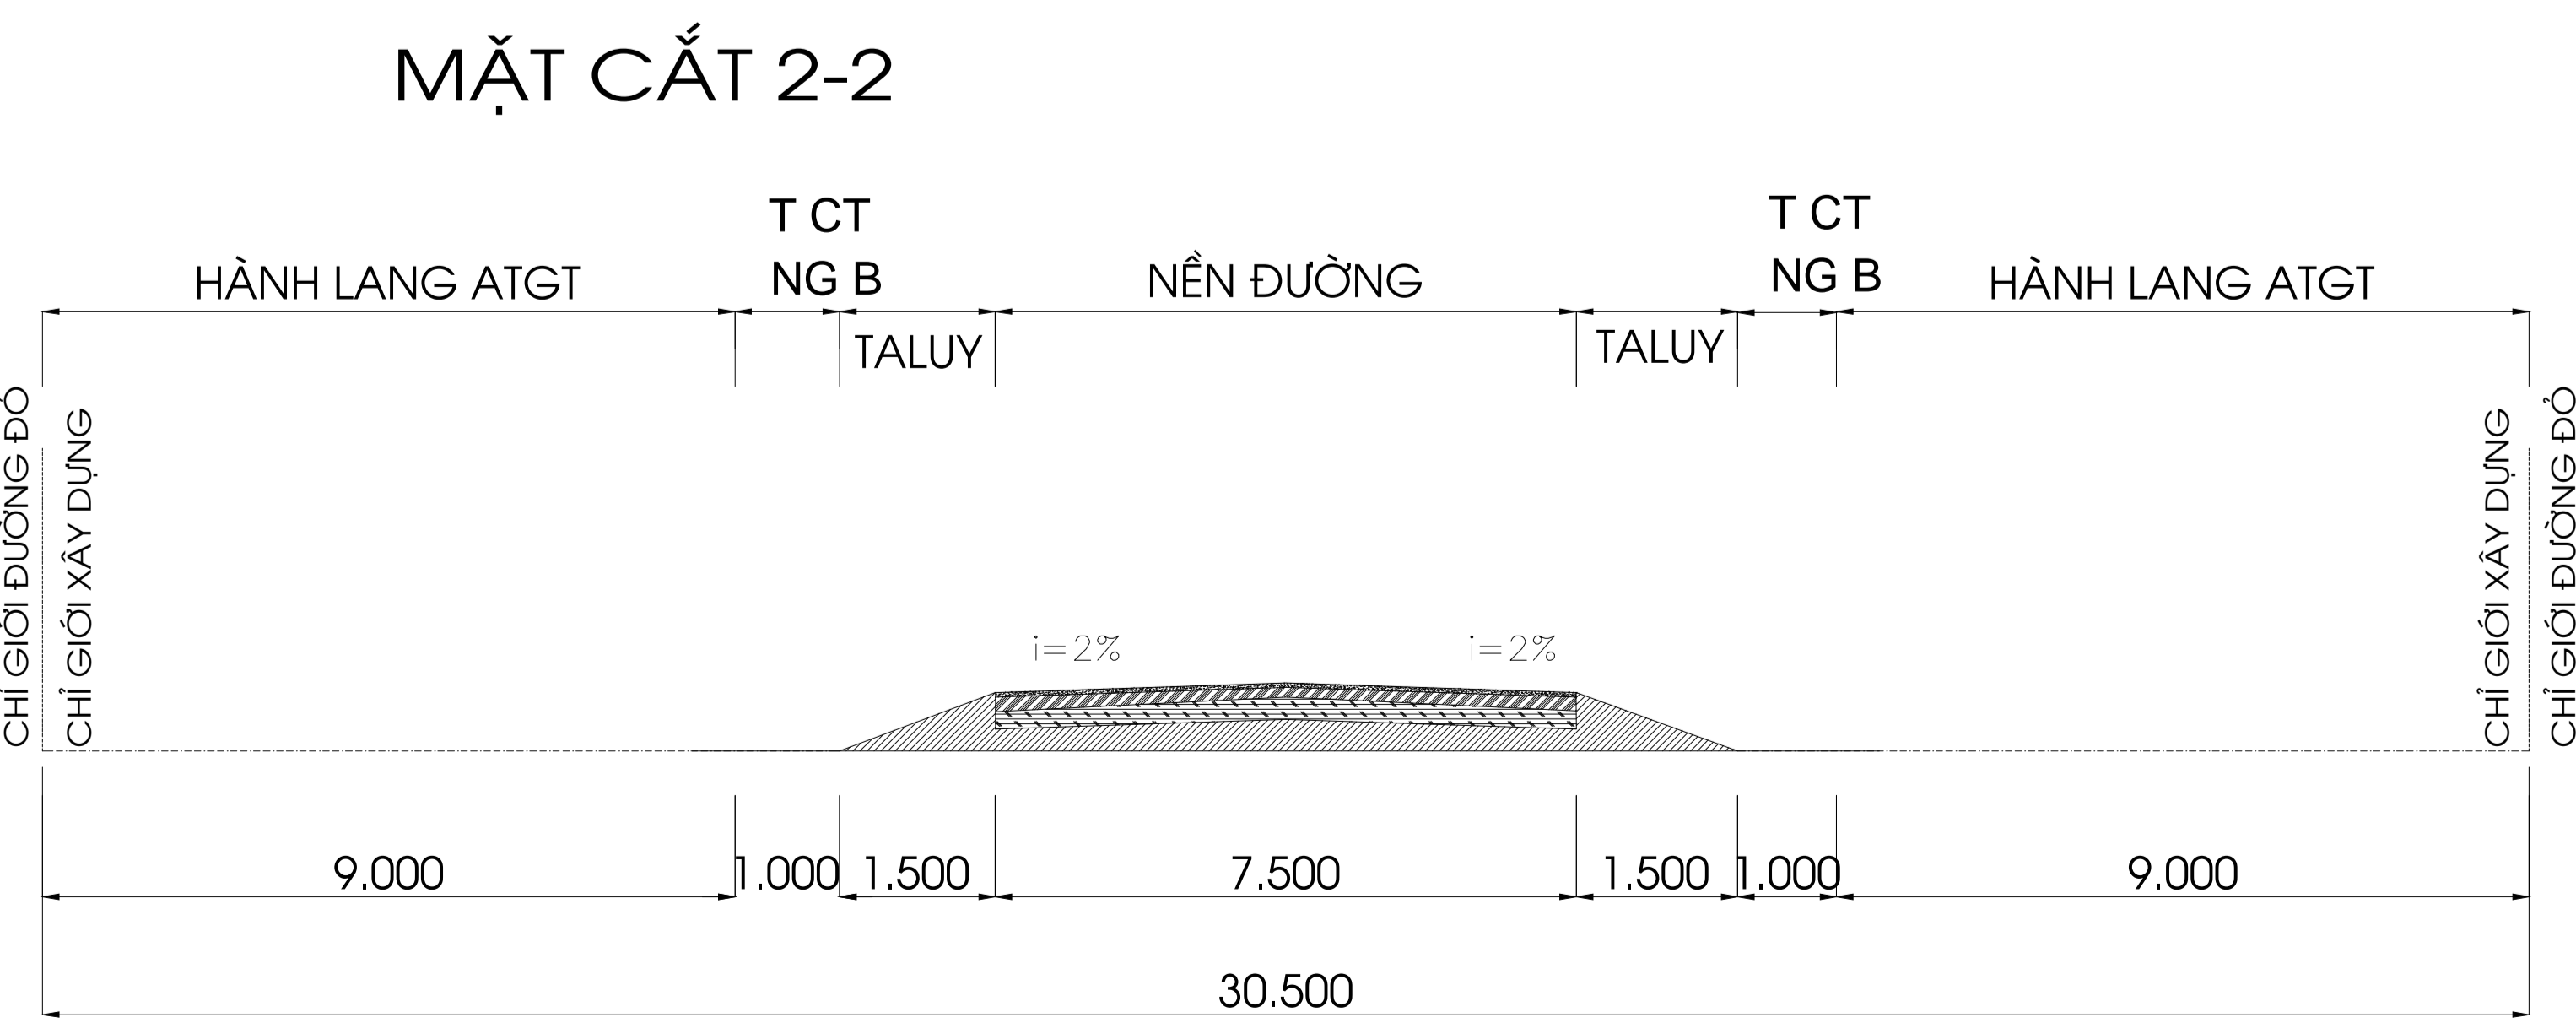

ĐIỀU CHỈNH QUY HOẠCH CHI TIẾT TỶ LỆ 1/500 KHU DÂN CƯ THÔN TIỀN MỸ 1, XÃ VĨNH THỦY, TỈNH QUẢNG TRỊ  
**BẢN ĐỒ QUY HOẠCH KIẾN TRÚC CẢNH QUAN**

**GHI CHÚ**

RANH GIỚI QH - - - - -

<b>CƠ QUAN PHÊ DUYỆT QUY HOẠCH:</b> UBND XÃ VĨNH THỦY KÈM THEO QUYẾT ĐỊNH SỐ ..... NGÀY ..... THÁNG ..... NĂM 2026			
<b>CƠ QUAN THẨM ĐỊNH:</b> HỘI ĐỒNG THẨM ĐỊNH QUY HOẠCH ĐÔ THỊ VÀ NÔNG THÔN TRÊN ĐỊA BÀN XÃ VĨNH THỦY TỈNH QUẢNG TRỊ KÈM THEO BÁO CÁO THẨM ĐỊNH SỐ ..... NGÀY ..... THÁNG ..... NĂM .....			
<b>CƠ QUAN TỔ CHỨC LẬP QUY HOẠCH</b>			<b>TRƯỞNG PHÒNG</b>
PHÒNG KINH TẾ XÃ VĨNH THỦY KÈM THEO TỜ BẢO CÁO THẨM ĐỊNH SỐ ..... NGÀY ..... THÁNG ..... NĂM .....			.....
<b>CÔNG TRÌNH - ĐỊA ĐIỂM:</b> ĐIỀU CHỈNH QUY HOẠCH CHI TIẾT TỶ LỆ 1/500 KHU DÂN CƯ THÔN TIỀN MỸ 1, XÃ VĨNH THỦY, TỈNH QUẢNG TRỊ			
<b>TÊN BẢN VẼ:</b> BẢN ĐỒ QUY HOẠCH KIẾN TRÚC CẢNH QUAN			
<b>BẢN VẼ:</b> QH-05	<b>GHÉP:</b> 1 A0	<b>TỶ LỆ:</b> 1 / 500	<b>NGÀY:</b> ...../...../2026
<b>CHỦ NHIỆM</b>	KTS. NGUYỄN HOÀNG SƠN		
<b>CHỦ TRÌ</b>	KTS. NGUYỄN HOÀNG SƠN		
<b>THIẾT KẾ</b>	KTS. NGUYỄN HOÀNG SƠN		
<b>QL.KỸ THUẬT</b>	KTS. ĐỖ XUÂN DUY		
<b>GIÁM ĐỐC</b> ĐỖ XUÂN DUY 			
CÔNG TY TNHH TVTK QUY HOẠCH VÀ KIẾN TRÚC ECO ĐỊA CHỈ : 139 LÊ DUẬN - XÃ VĨNH LINH - T. QUẢNG TRỊ ĐIỆN THOẠI : 0912771335			