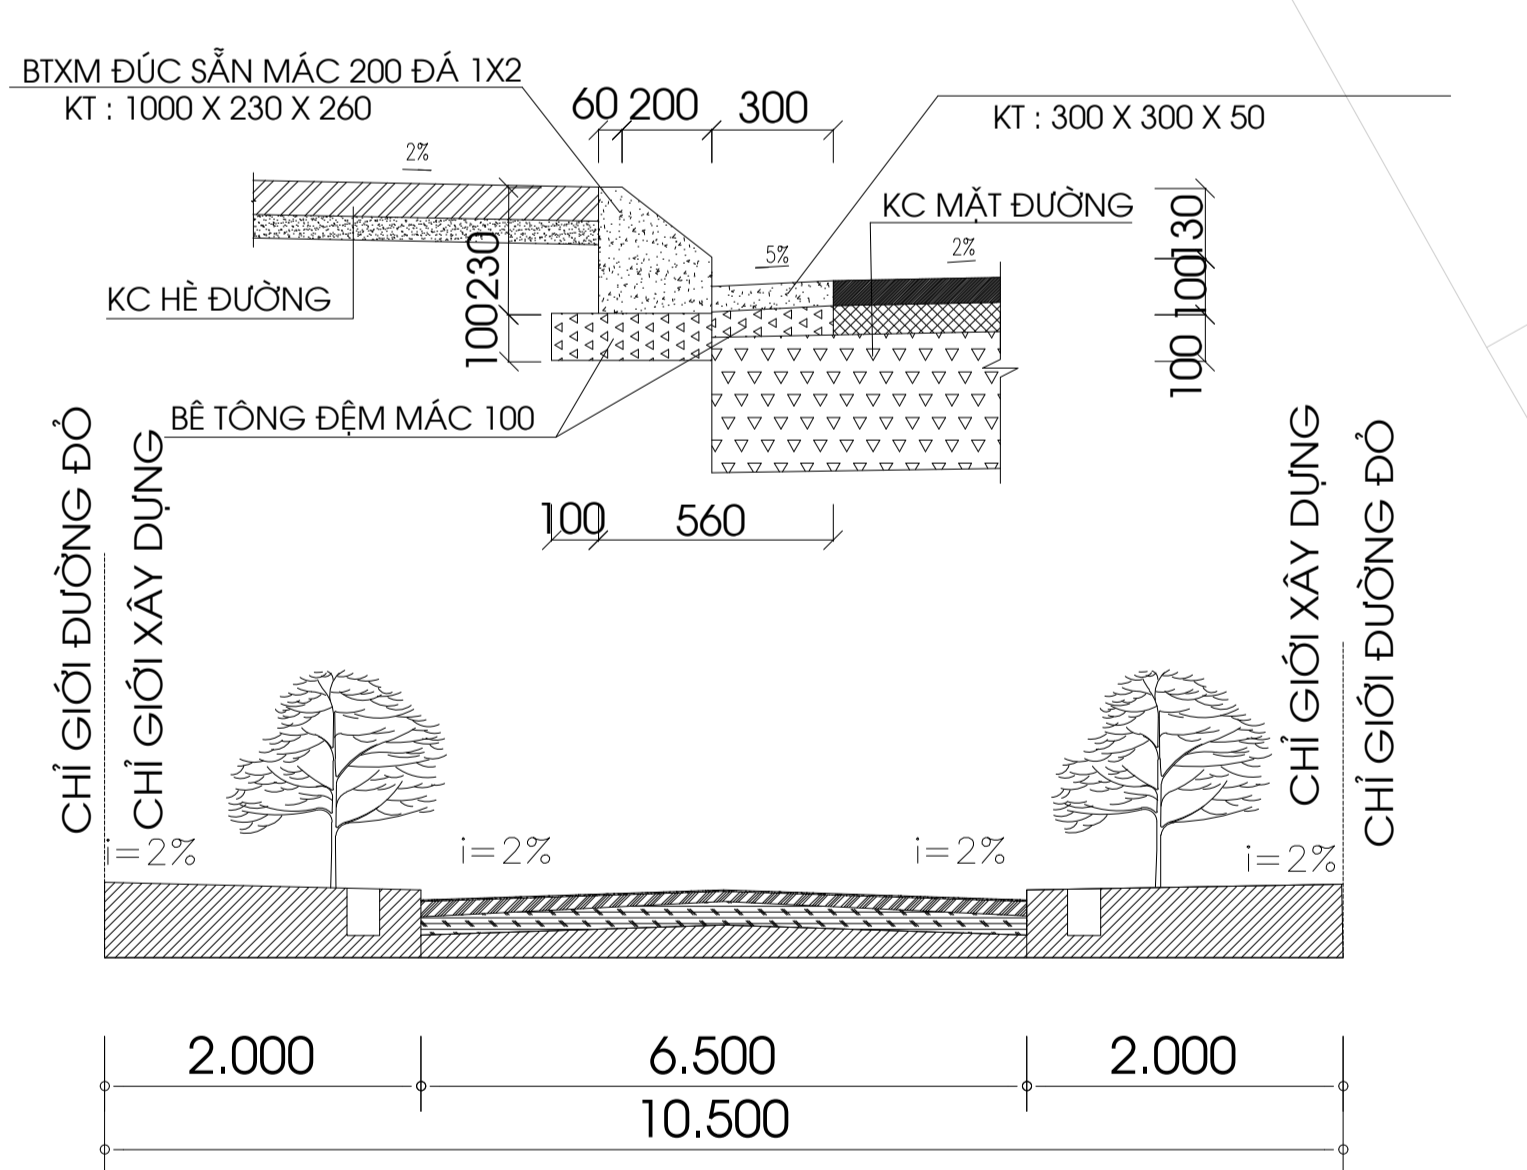

ĐIỀU CHỈNH QUY HOẠCH CHI TIẾT TỶ LỆ 1/500 KHU DÂN CƯ THÔN TIỀN MỸ 1, XÃ VĨNH THỦY, TỈNH QUẢNG TRỊ  
**BẢN ĐỒ QUY HOẠCH KIẾN TRÚC CẢNH QUAN**

**GHI CHÚ**

RANH GIỚI QH - - - - -

<b>CƠ QUAN PHÊ DUYỆT QUY HOẠCH:</b> UBND XÃ VĨNH THỦY KÈM THEO QUYẾT ĐỊNH SỐ ..... NGÀY ..... THÁNG ..... NĂM 2026			
<b>CƠ QUAN THẨM ĐỊNH:</b> HỘI ĐỒNG THẨM ĐỊNH QUY HOẠCH ĐÔ THỊ VÀ NÔNG THÔN TRÊN ĐỊA BÀN XÃ VĨNH THỦY TỈNH QUẢNG TRỊ KÈM THEO BÁO CÁO THẨM ĐỊNH SỐ ..... NGÀY ..... THÁNG ..... NĂM .....			
<b>CƠ QUAN TỔ CHỨC LẬP QUY HOẠCH</b>			<b>TRƯỞNG PHÒNG</b>
PHÒNG KINH TẾ XÃ VĨNH THỦY KÈM THEO TỜ BẢO CÁO THẨM ĐỊNH SỐ ..... NGÀY ..... THÁNG ..... NĂM .....			.....
<b>CÔNG TRÌNH - ĐỊA ĐIỂM:</b> ĐIỀU CHỈNH QUY HOẠCH CHI TIẾT TỶ LỆ 1/500 KHU DÂN CƯ THÔN TIỀN MỸ 1, XÃ VĨNH THỦY, TỈNH QUẢNG TRỊ			
<b>TÊN BẢN VẼ:</b> BẢN ĐỒ QUY HOẠCH KIẾN TRÚC CẢNH QUAN			
<b>BẢN VẼ:</b> QH-05	<b>GHÉP:</b> 1 A0	<b>TỶ LỆ:</b> 1 / 500	<b>NGÀY:</b> ...../...../2026
<b>CHỦ NHIỆM</b>	KTS. NGUYỄN HOÀNG SƠN		
<b>CHỦ TRÌ</b>	KTS. NGUYỄN HOÀNG SƠN		
<b>THIẾT KẾ</b>	KTS. NGUYỄN HOÀNG SƠN		
<b>QL.KỸ THUẬT</b>	KTS. ĐỖ XUÂN DUY		
<b>GIÁM ĐỐC</b> ĐỖ XUÂN DUY 			
CÔNG TY TNHH TVTK QUY HOẠCH VÀ KIẾN TRÚC ECO ĐỊA CHỈ : 139 LÊ DUẬN - XÃ VĨNH LINH - T. QUẢNG TRỊ ĐIỆN THOẠI : 0912771335			