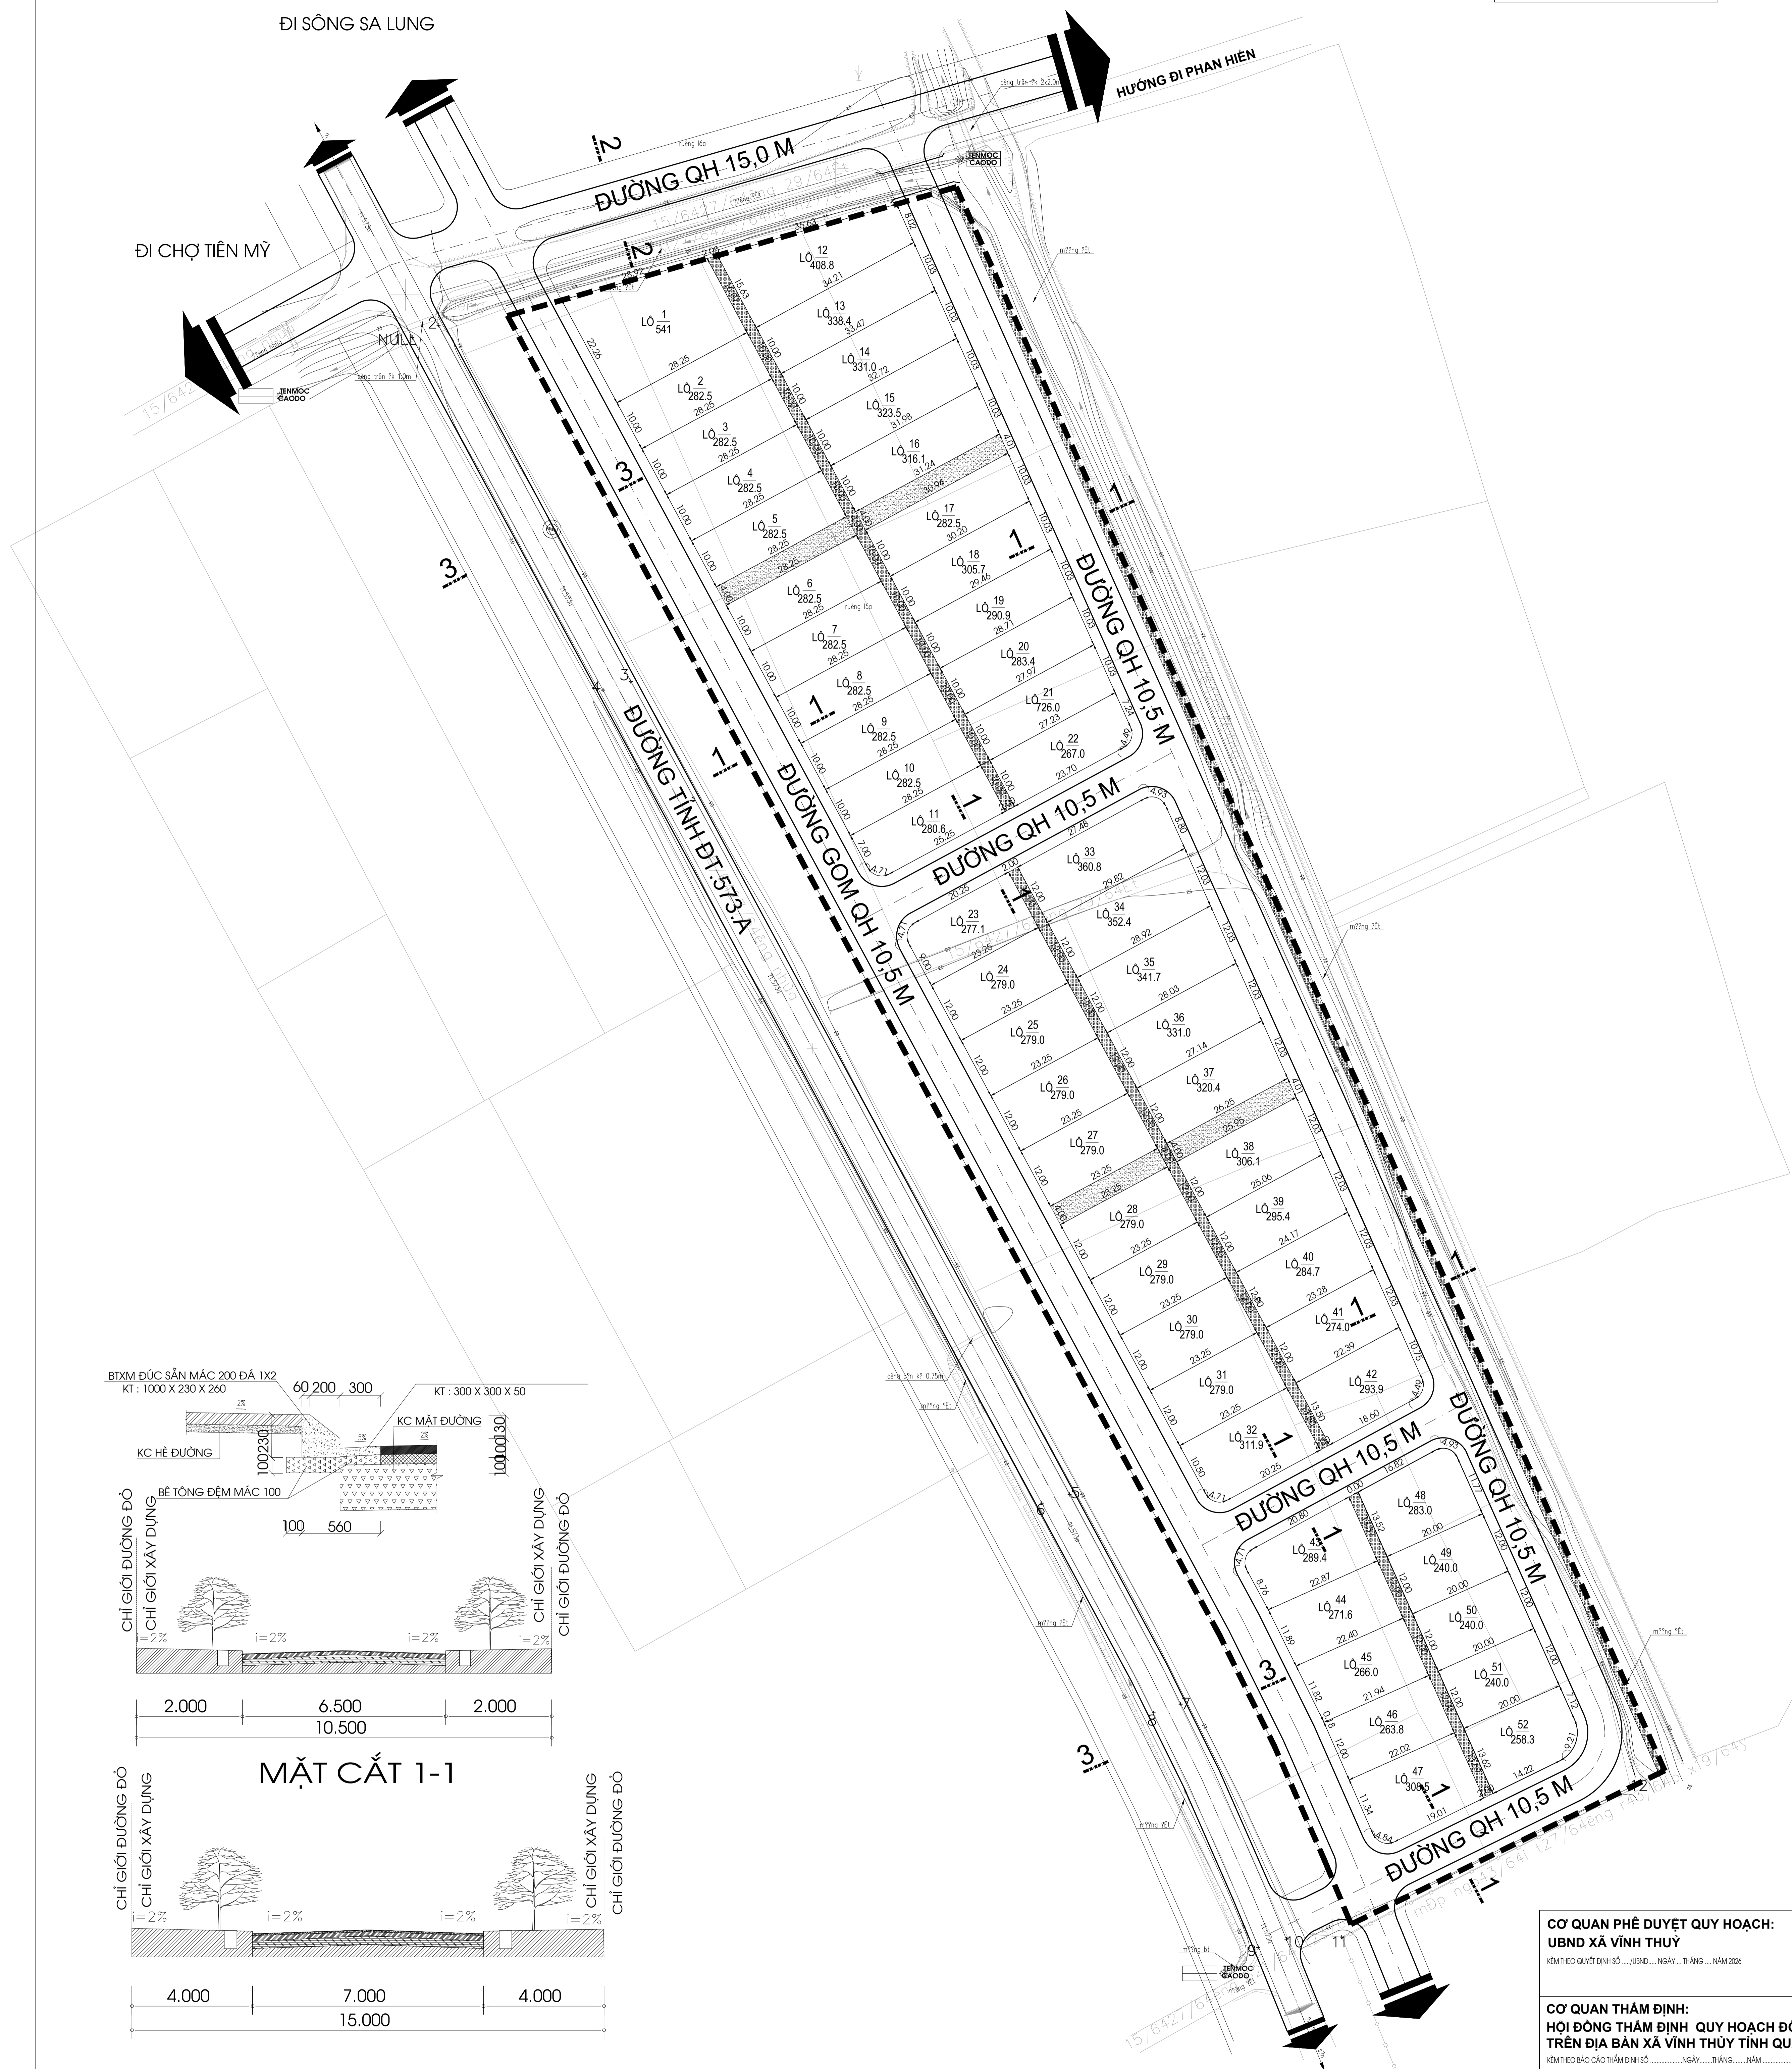

ĐIỀU CHỈNH QUY HOẠCH CHI TIẾT TỶ LỆ 1/500 KHU DÂN CƯ THÔN TIỀN MỸ 1, XÃ VĨNH THUY, TỈNH QUẢNG TRỊ
BẢN ĐỒ QUY HOẠCH CHIA LÔ

CƠ QUAN PHÊ DUYỆT QUY HOẠCH: UBND XÃ VĨNH THUY KÈM THEO QUYẾT ĐỊNH SỐ NGÀY THÁNG NĂM 2026			
CƠ QUAN THẨM ĐỊNH: HỘI ĐỒNG THẨM ĐỊNH QUY HOẠCH ĐÔ THỊ VÀ NÔNG THÔN TRÊN ĐỊA BÀN XÃ VĨNH THUY TỈNH QUẢNG TRỊ KÈM THEO BÁO CÁO THẨM ĐỊNH SỐ NGÀY THÁNG NĂM			
CƠ QUAN TỔ CHỨC LẬP QUY HOẠCH PHÒNG KINH TẾ XÃ VĨNH THUY			TRƯỞNG PHÒNG
CÔNG TRÌNH - ĐỊA ĐIỂM: ĐIỀU CHỈNH QUY HOẠCH CHI TIẾT TỶ LỆ 1/500 KHU DÂN CƯ THÔN TIỀN MỸ 1, XÃ VĨNH THUY, TỈNH QUẢNG TRỊ			
TÊN BẢN VẼ: BẢN ĐỒ QUY HOẠCH CHIA LÔ			
BẢN VẼ: QH-06	GHÉP: 1 A0	TỶ LỆ: 1 / 500	NGÀY:/...../2026
CHỦ NHIỆM	KTS. NGUYỄN HOÀNG SƠN		
CHỦ TRÌ	KTS. NGUYỄN HOÀNG SƠN		
THIẾT KẾ	KTS. NGUYỄN HOÀNG SƠN		
QL.KỸ THUẬT	KTS. ĐỖ XUÂN DUY		
GIÁM ĐỐC ĐỖ XUÂN DUY 			
CÔNG TY TNHH TVTK QUY HOẠCH VÀ KIẾN TRÚC ECO ĐỊA CHỈ : 139 LÊ DUẬN - XÃ VĨNH LINH - T.QUẢNG TRỊ ĐIỆN THOẠI : 0912771335			