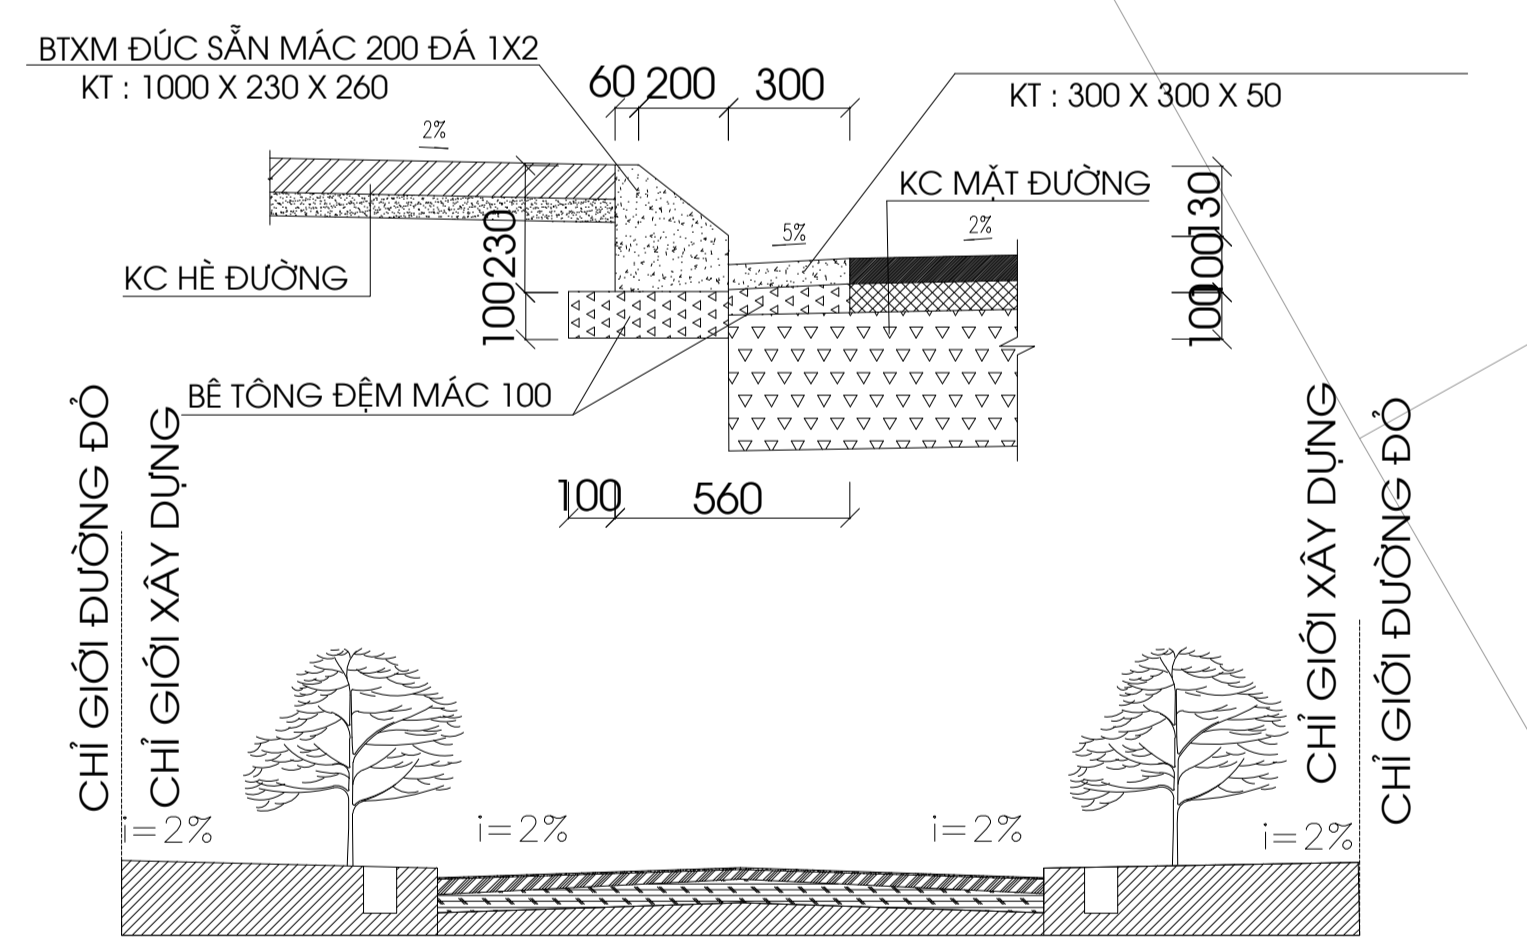

ĐIỀU CHỈNH QUY HOẠCH CHI TIẾT TỶ LỆ 1/500 KHU DÂN CƯ THÔN TIỀN MỸ 1, XÃ VĨNH THUY, TỈNH QUẢNG TRỊ
BẢN ĐỒ QUY HOẠCH CHIA LÔ

CƠ QUAN PHÊ DUYỆT QUY HOẠCH: UBND XÃ VĨNH THUY KÈM THEO QUYẾT ĐỊNH SỐ NGÀY THÁNG NĂM 2026			
CƠ QUAN THẨM ĐỊNH: HỘI ĐỒNG THẨM ĐỊNH QUY HOẠCH ĐÔ THỊ VÀ NÔNG THÔN TRÊN ĐỊA BÀN XÃ VĨNH THUY TỈNH QUẢNG TRỊ KÈM THEO BÁO CÁO THẨM ĐỊNH SỐ NGÀY THÁNG NĂM			
CƠ QUAN TỔ CHỨC LẬP QUY HOẠCH PHÒNG KINH TẾ XÃ VĨNH THUY			TRƯỞNG PHÒNG
CÔNG TRÌNH - ĐỊA ĐIỂM: ĐIỀU CHỈNH QUY HOẠCH CHI TIẾT TỶ LỆ 1/500 KHU DÂN CƯ THÔN TIỀN MỸ 1, XÃ VĨNH THUY, TỈNH QUẢNG TRỊ			
TÊN BẢN VẼ: BẢN ĐỒ QUY HOẠCH CHIA LÔ			
BẢN VẼ: QH-06	GHÉP: 1 A0	TỶ LỆ: 1 / 500	NGÀY:/...../2026
CHỦ NHIỆM	KTS. NGUYỄN HOÀNG SƠN		
CHỦ TRÌ	KTS. NGUYỄN HOÀNG SƠN		
THIẾT KẾ	KTS. NGUYỄN HOÀNG SƠN		
QL.KỸ THUẬT	KTS. ĐỖ XUÂN DUY		
GIÁM ĐỐC ĐỖ XUÂN DUY 			
CÔNG TY TNHH TVTK QUY HOẠCH VÀ KIẾN TRÚC ECO ĐỊA CHỈ : 139 LÊ DUẬN - XÃ VĨNH LINH - T.QUẢNG TRỊ ĐIỆN THOẠI : 0912771335			