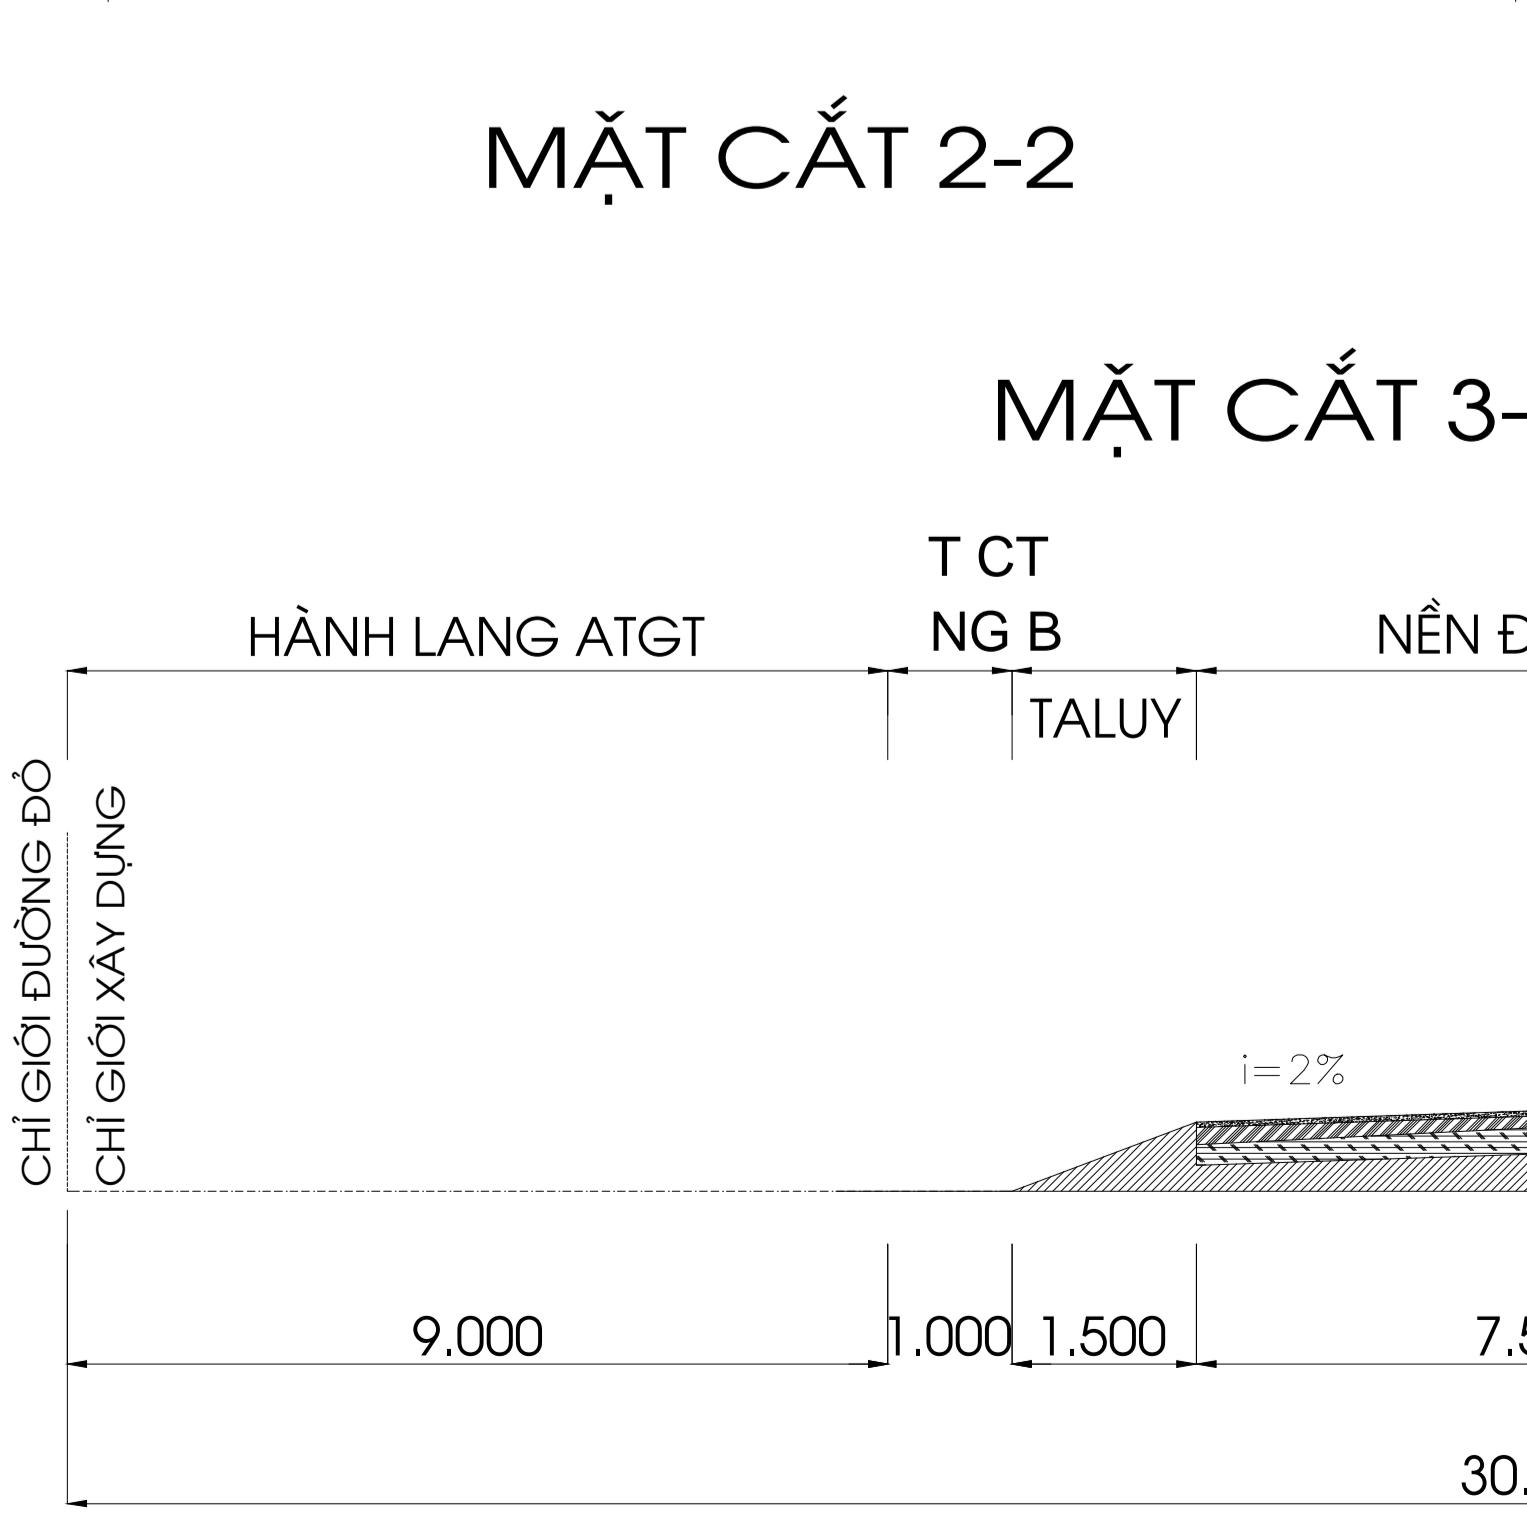

ĐIỀU CHỈNH QUY HOẠCH CHI TIẾT TỶ LỆ 1/500 KHU DÂN CƯ THÔN TIỀN MỸ 1, XÃ VĨNH THUY, TỈNH QUẢNG TRỊ
BẢN ĐỒ QUY HOẠCH CHIA LÔ

CƠ QUAN PHÊ DUYỆT QUY HOẠCH: UBND XÃ VĨNH THUY KÈM THEO QUYẾT ĐỊNH SỐ NGÀY THÁNG NĂM 2026			
CƠ QUAN THẨM ĐỊNH: HỘI ĐỒNG THẨM ĐỊNH QUY HOẠCH ĐÔ THỊ VÀ NÔNG THÔN TRÊN ĐỊA BÀN XÃ VĨNH THUY TỈNH QUẢNG TRỊ KÈM THEO BÁO CÁO THẨM ĐỊNH SỐ NGÀY THÁNG NĂM			
CƠ QUAN TỔ CHỨC LẬP QUY HOẠCH PHÒNG KINH TẾ XÃ VĨNH THUY			TRƯỞNG PHÒNG
CÔNG TRÌNH - ĐỊA ĐIỂM: ĐIỀU CHỈNH QUY HOẠCH CHI TIẾT TỶ LỆ 1/500 KHU DÂN CƯ THÔN TIỀN MỸ 1, XÃ VĨNH THUY, TỈNH QUẢNG TRỊ			
TÊN BẢN VẼ: BẢN ĐỒ QUY HOẠCH CHIA LÔ			
BẢN VẼ: QH-06	GHÉP: 1 A0	TỶ LỆ: 1 / 500	NGÀY:/...../2026
CHỦ NHIỆM	KTS. NGUYỄN HOÀNG SƠN		
CHỦ TRÌ	KTS. NGUYỄN HOÀNG SƠN		
THIẾT KẾ	KTS. NGUYỄN HOÀNG SƠN		
QL.KỸ THUẬT	KTS. ĐỖ XUÂN DUY		
GIÁM ĐỐC ĐỖ XUÂN DUY 			
CÔNG TY TNHH TVTK QUY HOẠCH VÀ KIẾN TRÚC ECO ĐỊA CHỈ : 139 LÊ DUẬN - XÃ VĨNH LINH - T.QUẢNG TRỊ ĐIỆN THOẠI : 0912771335			