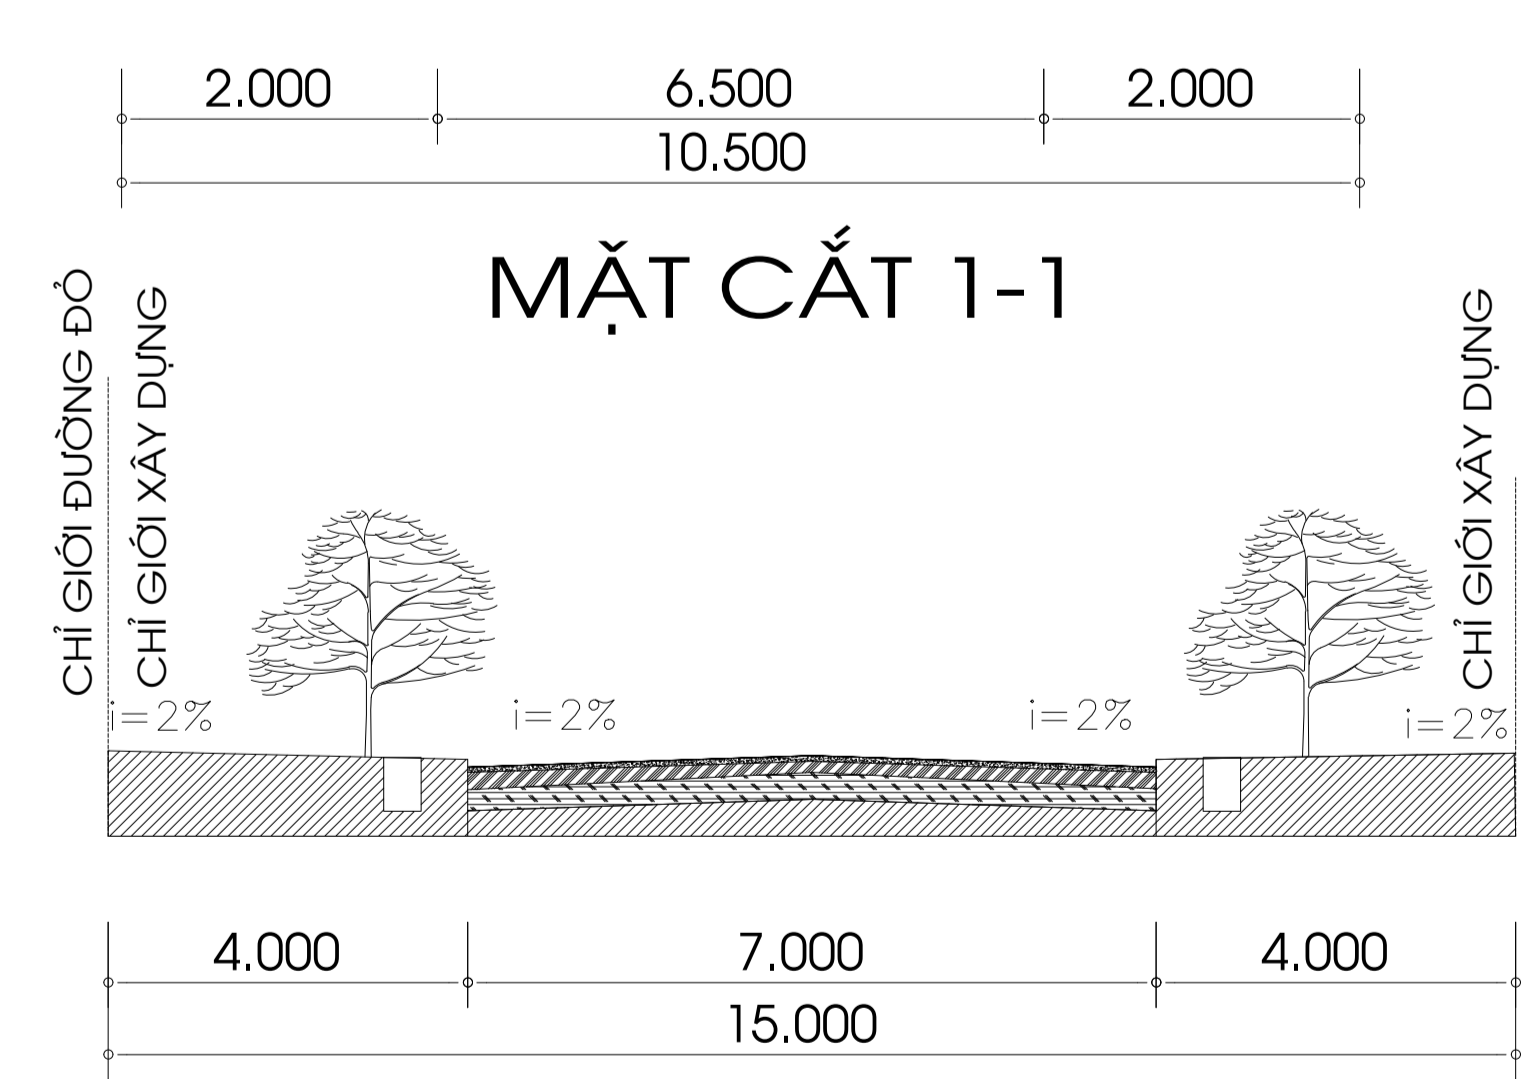

ĐIỀU CHỈNH QUY HOẠCH CHI TIẾT TỶ LỆ 1/500 KHU DÂN CƯ THÔN TIỀN MỸ 1, XÃ VĨNH THUY, TỈNH QUẢNG TRỊ
BẢN ĐỒ QUY HOẠCH CHIA LÔ

CƠ QUAN PHÊ DUYỆT QUY HOẠCH: UBND XÃ VĨNH THUY KÈM THEO QUYẾT ĐỊNH SỐ NGÀY THÁNG NĂM 2026			
CƠ QUAN THẨM ĐỊNH: HỘI ĐỒNG THẨM ĐỊNH QUY HOẠCH ĐÔ THỊ VÀ NÔNG THÔN TRÊN ĐỊA BÀN XÃ VĨNH THUY TỈNH QUẢNG TRỊ KÈM THEO BÁO CÁO THẨM ĐỊNH SỐ NGÀY THÁNG NĂM			
CƠ QUAN TỔ CHỨC LẬP QUY HOẠCH PHÒNG KINH TẾ XÃ VĨNH THUY			TRƯỞNG PHÒNG
CÔNG TRÌNH - ĐỊA ĐIỂM: ĐIỀU CHỈNH QUY HOẠCH CHI TIẾT TỶ LỆ 1/500 KHU DÂN CƯ THÔN TIỀN MỸ 1, XÃ VĨNH THUY, TỈNH QUẢNG TRỊ			
TÊN BẢN VẼ: BẢN ĐỒ QUY HOẠCH CHIA LÔ			
BẢN VẼ: QH-06	GHÉP: 1 A0	TỶ LỆ: 1 / 500	NGÀY:/...../2026
CHỦ NHIỆM	KTS. NGUYỄN HOÀNG SƠN		
CHỦ TRÌ	KTS. NGUYỄN HOÀNG SƠN		
THIẾT KẾ	KTS. NGUYỄN HOÀNG SƠN		
QL.KỸ THUẬT	KTS. ĐỖ XUÂN DUY		
GIÁM ĐỐC ĐỖ XUÂN DUY 			
CÔNG TY TNHH TVTK QUY HOẠCH VÀ KIẾN TRÚC ECO ĐỊA CHỈ : 139 LÊ DUẬN - XÃ VĨNH LINH - T.QUẢNG TRỊ ĐIỆN THOẠI : 0912771335			