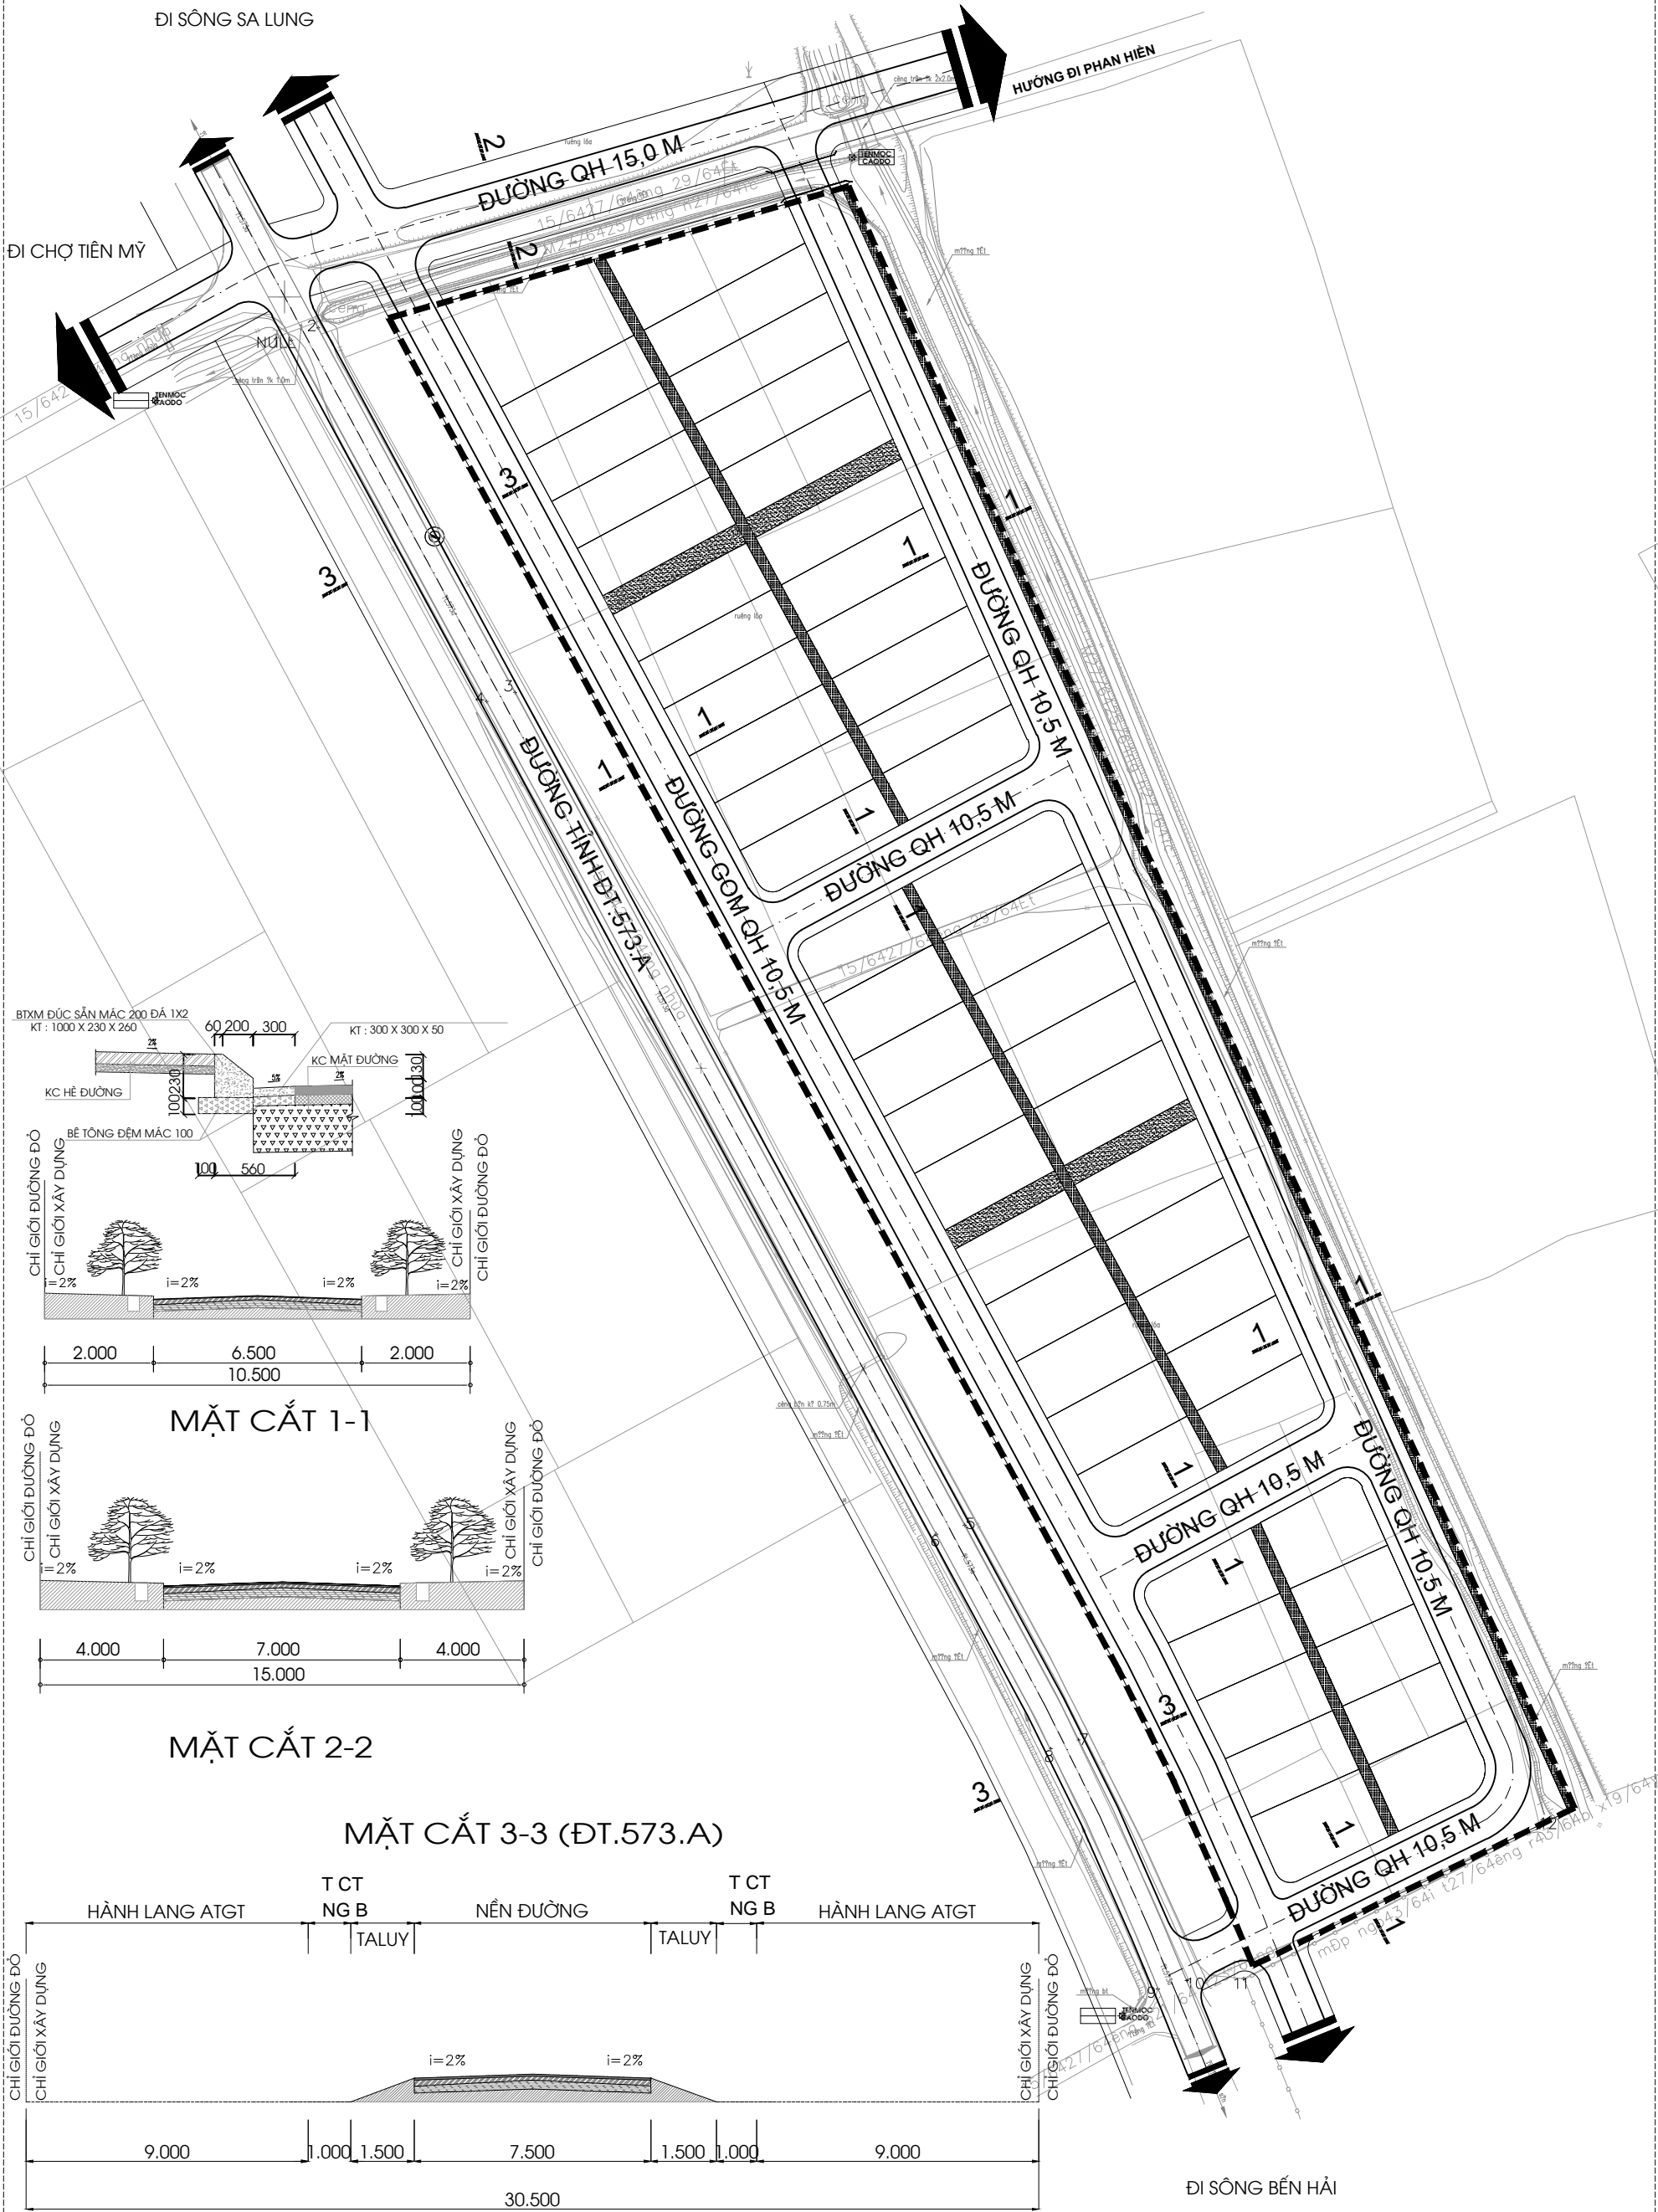

ĐIỀU CHỈNH QUY HOẠCH CHI TIẾT TỶ LỆ 1/500 KHU DÂN CƯ THÔN TIÊN MỸ 1, XÃ VĨNH THỦY, TỈNH QUẢNG TRỊ

BẢN ĐỒ QUY HOẠCH GIAO THÔNG

ĐI SÔNG SA LUNG

HƯỚNG ĐI PHAN HIỆN

ĐI CHỢ TIÊN MỸ

MẶT CẮT 3-3 (ĐT.573.A)

ĐI SÔNG BẾN HẢI