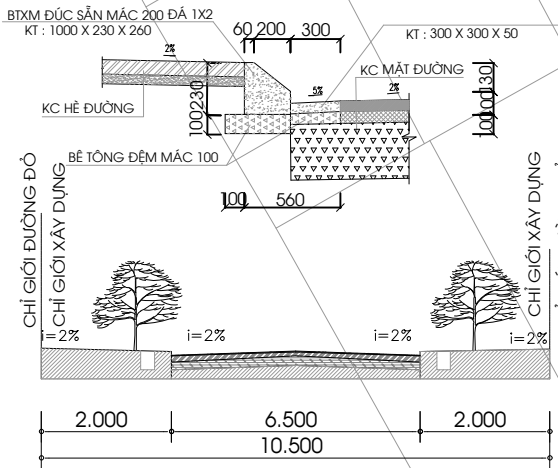

ĐIỀU CHỈNH QUY HOẠCH CHI TIẾT TỶ LỆ 1/500 KHU DÂN CƯ THÔN TIÊN MỸ 1, XÃ VĨNH THỦY, TỈNH QUẢNG TRỊ

BẢN ĐỒ QUY HOẠCH GIAO THÔNG

ĐI SÔNG SA LUNG

HƯỚNG ĐI PHAN HIỆN

ĐI CHỢ TIÊN MỸ

MẶT CẮT 3-3 (ĐT.573.A)

ĐI SÔNG BẾN HẢI