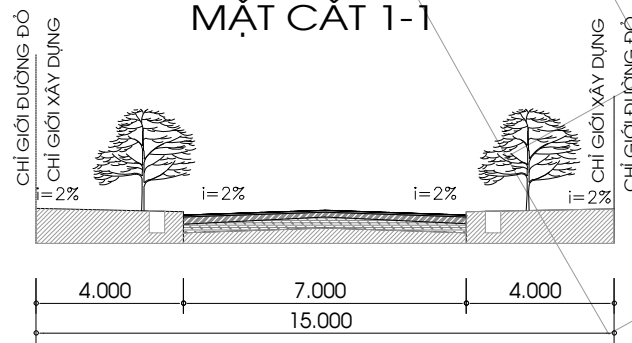

ĐIỀU CHỈNH QUY HOẠCH CHI TIẾT TỶ LỆ 1/500 KHU DÂN CƯ THÔN TIÊN MỸ 1, XÃ VĨNH THỦY, TỈNH QUẢNG TRỊ

BẢN ĐỒ QUY HOẠCH GIAO THÔNG

ĐI SÔNG SA LUNG

HƯỚNG ĐI PHAN HIỆN

ĐI CHỢ TIÊN MỸ

MẶT CẮT 3-3 (ĐT.573.A)

ĐI SÔNG BẾN HẢI