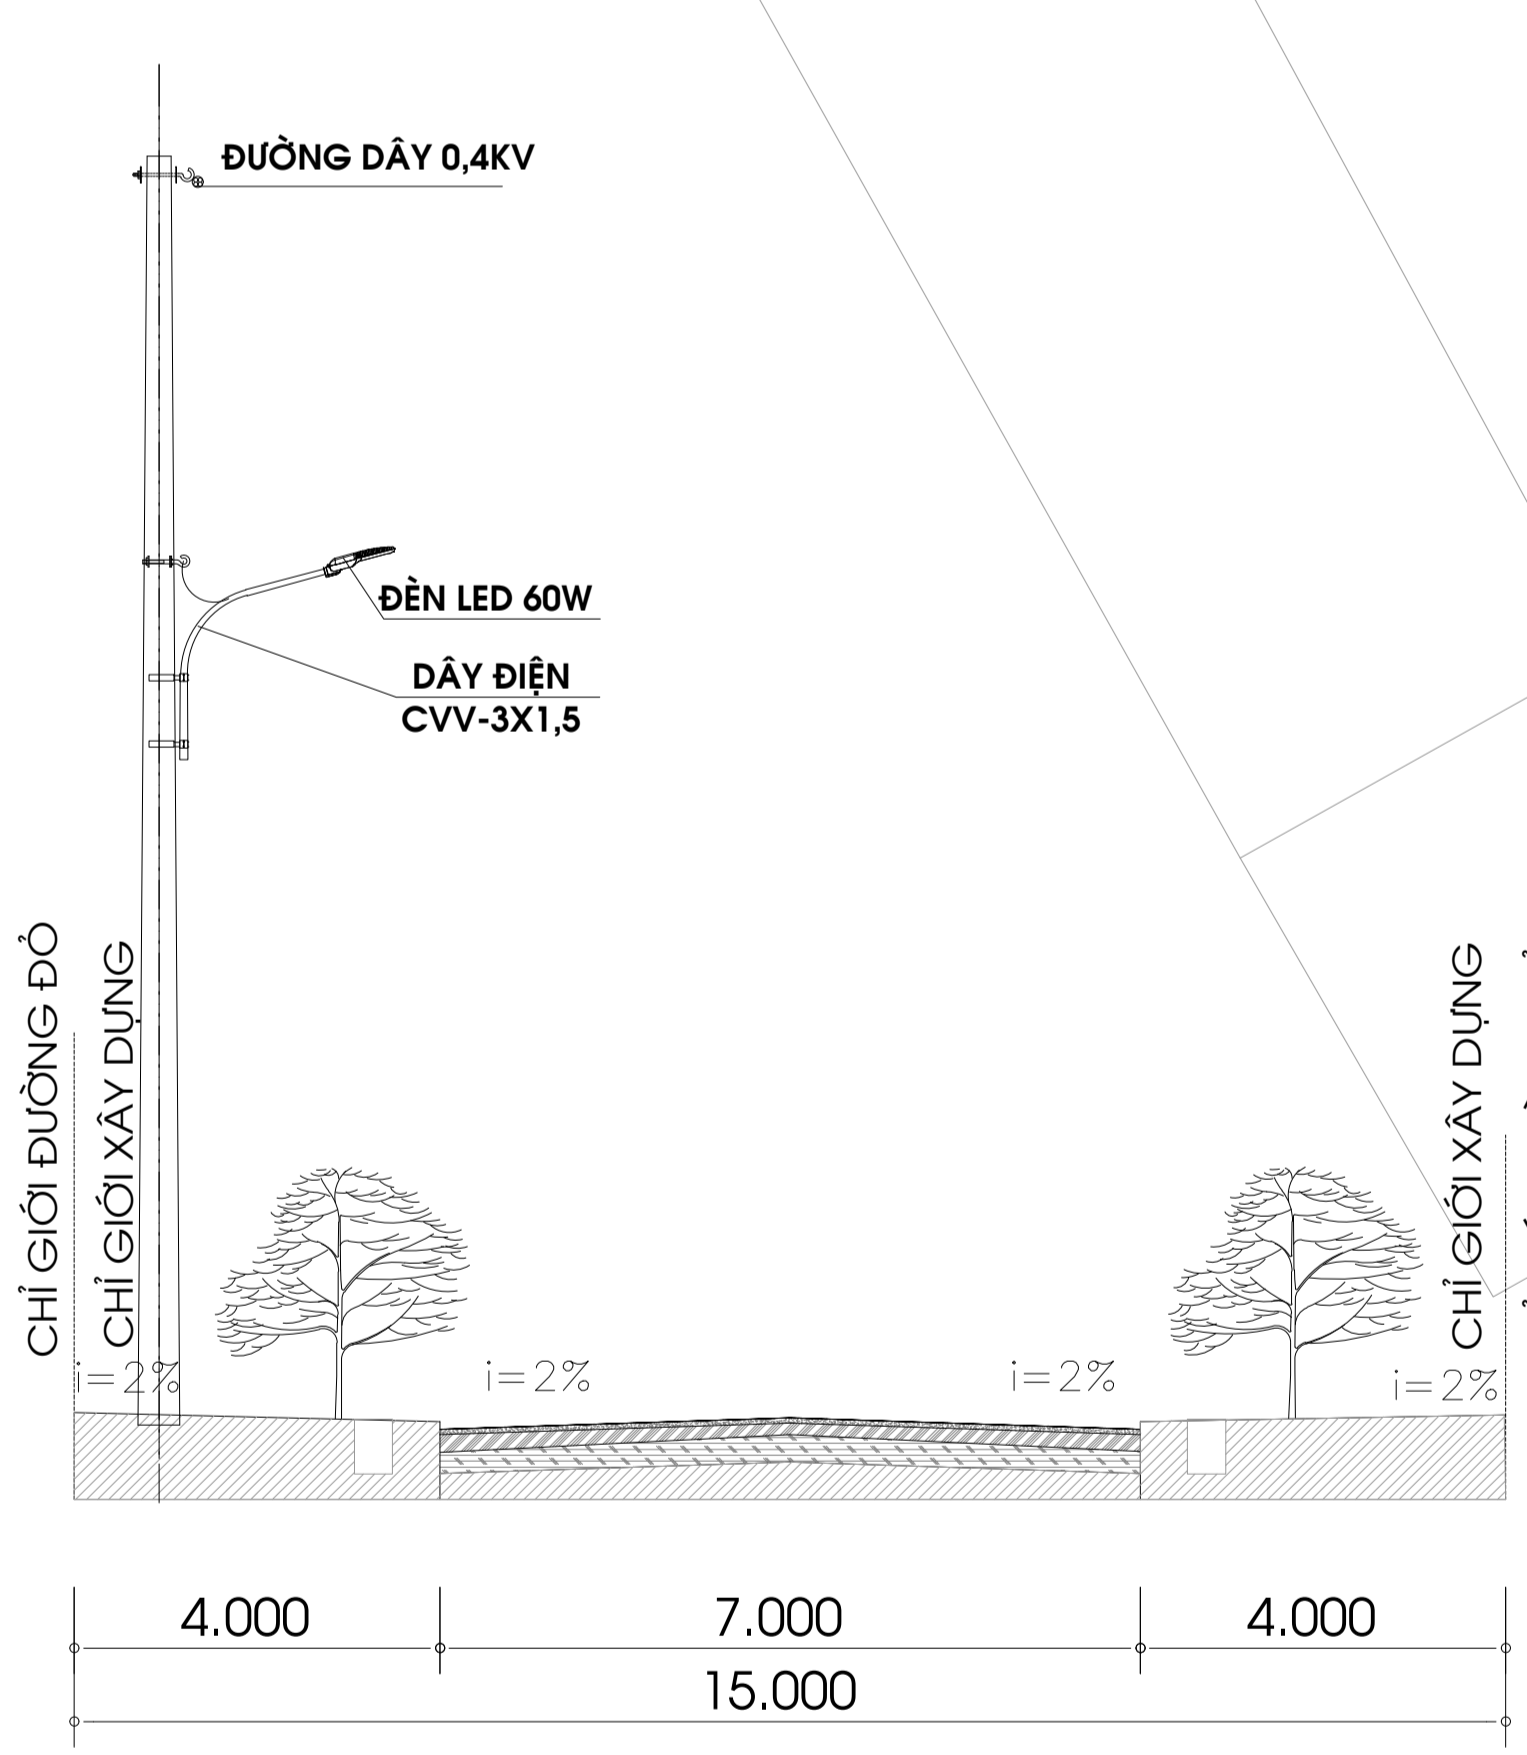

ĐIỀU CHỈNH QUY HOẠCH CHI TIẾT TỶ LỆ 1/500 KHU DÂN CƯ THÔN TIỀN MỸ 1, XÃ VĨNH THỦY, TỈNH QUẢNG TRỊ  
**BẢN ĐỒ QUY HOẠCH CẤP ĐIỆN**

MẶT CẮT 2-2

MẶT CẮT 3-3 (ĐT.573.A)

**GHI CHÚ**

- RANH GIỚI QH
- CỘT ĐIỆN SINH HOẠT KẾT HỢP CHIẾU SÁNG
- ĐƯỜNG DÂY ĐIỆN SINH HOẠT KẾT HỢP CHIẾU SÁNG

**BẢNG THỐNG KÊ VẬT LIỆU CẤP ĐIỆN**

STT	TÊN - LOẠI - QUY CÁCH VẬT LIỆU	ĐƠN VỊ	KHỐI LƯỢNG
1	- CỘT ĐIỆN SINH HOẠT KẾT HỢP CHIẾU SÁNG	CÁI	15
2	- ĐƯỜNG DÂY 0,4KV SINH HOẠT KẾT HỢP CHIẾU SÁNG	M	720
3	- TỦ ĐIỀU KHIỂN CHIẾU SÁNG 2 CHẾ ĐỘ	CÁI	1

**CƠ QUAN PHÊ DUYỆT QUY HOẠCH:**  
 UBND XÃ VĨNH THỦY  
 KÈM THEO QUẢN LÝ SỐ: ... NGÀY ... THÁNG ... NĂM 2026

**CƠ QUAN THẨM ĐỊNH:**  
 HỘI ĐỒNG THẨM ĐỊNH QUY HOẠCH ĐÔ THỊ VÀ NÔNG THÔN TRÊN ĐỊA BÀN XÃ VĨNH THỦY TỈNH QUẢNG TRỊ  
 KÈM THEO BÁO CÁO THẨM ĐỊNH SỐ: ... NGÀY ... THÁNG ... NĂM

**CƠ QUAN TỔ CHỨC LẬP QUY HOẠCH:** **TRƯỞNG PHÒNG**  
 PHÒNG KINH TẾ XÃ VĨNH THỦY  
 KÈM THEO TRÌNH SƠ: ... NGÀY ... THÁNG ... NĂM

**CÔNG TRÌNH - ĐỊA ĐIỂM:**  
 ĐIỀU CHỈNH QUY HOẠCH CHI TIẾT TỶ LỆ 1/500 KHU DÂN CƯ THÔN TIỀN MỸ 1, XÃ VĨNH THỦY, TỈNH QUẢNG TRỊ