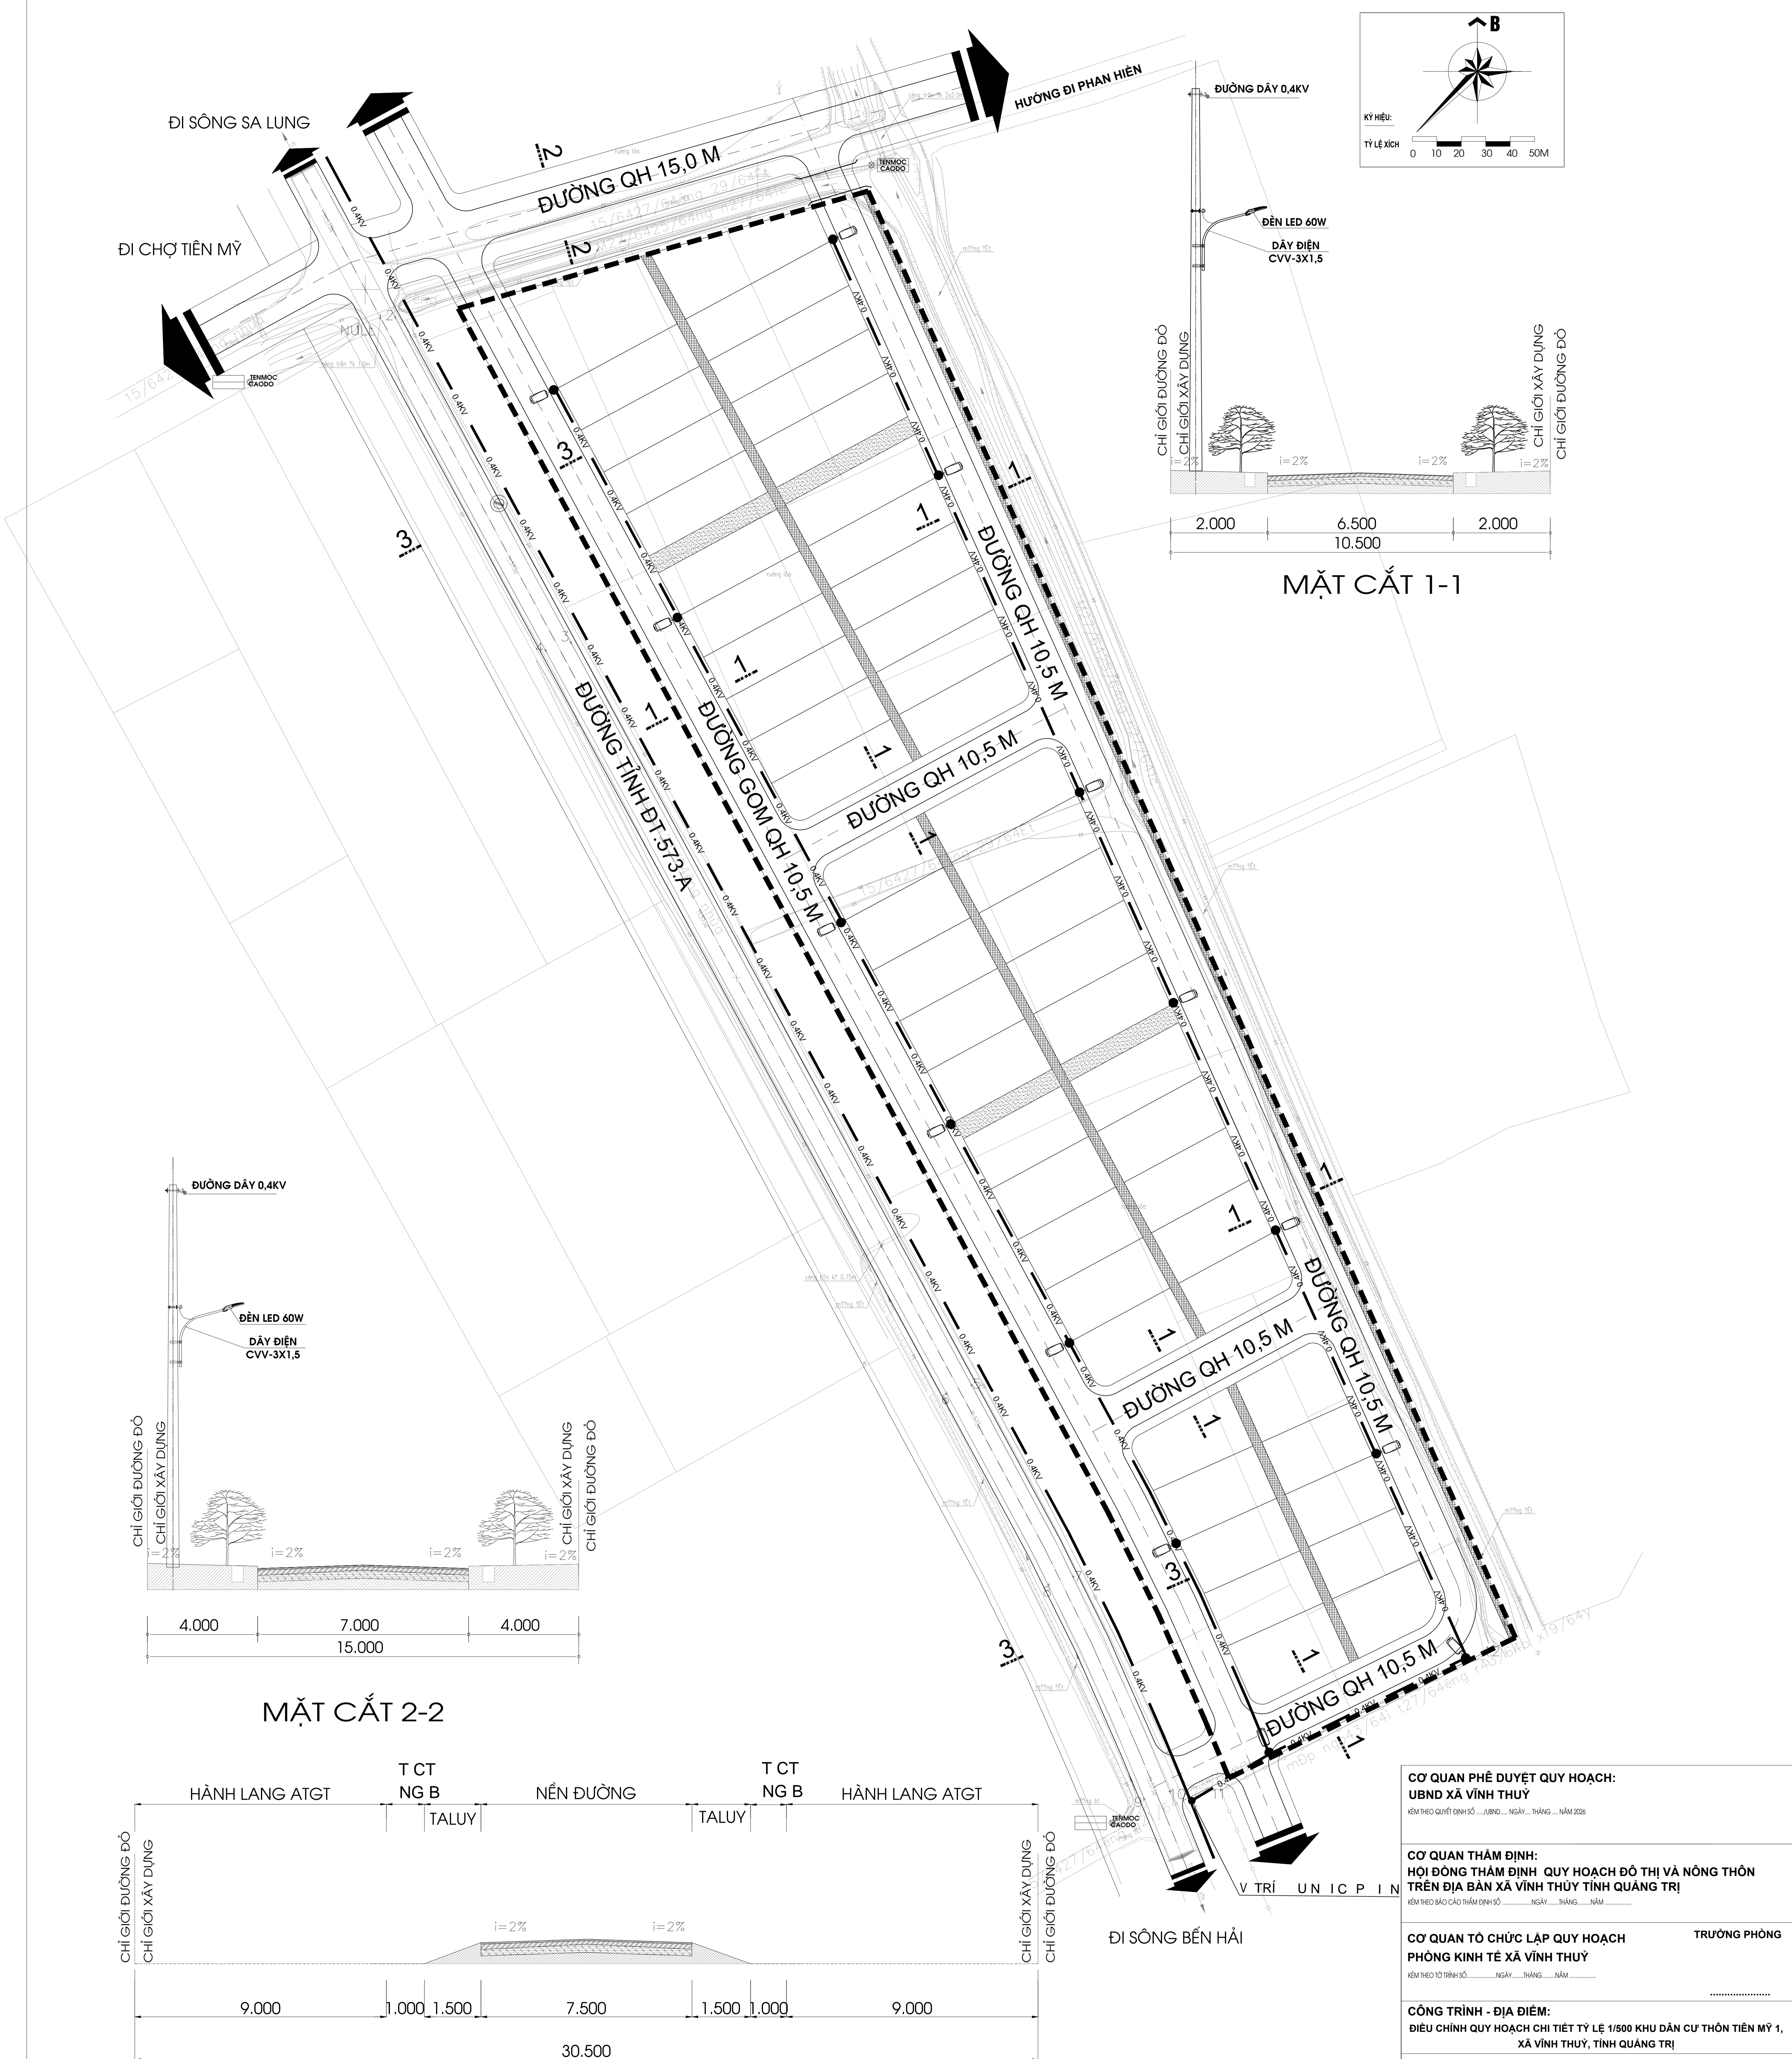

ĐIỀU CHỈNH QUY HOẠCH CHI TIẾT TỶ LỆ 1/500 KHU DÂN CƯ THÔN TIỀN MỸ 1, XÃ VĨNH THỦY, TỈNH QUẢNG TRỊ  
**BẢN ĐỒ QUY HOẠCH CẤP ĐIỆN**

MẶT CẮT 2-2

MẶT CẮT 3-3 (ĐT.573.A)

**GHI CHÚ**

- RANH GIỚI QH
- CỘT ĐIỆN SINH HOẠT KẾT HỢP CHIẾU SÁNG
- ĐƯỜNG DÂY ĐIỆN SINH HOẠT KẾT HỢP CHIẾU SÁNG

**BẢNG THỐNG KÊ VẬT LIỆU CẤP ĐIỆN**

STT	TÊN - LOẠI - QUY CÁCH VẬT LIỆU	ĐƠN VỊ	KHỐI LƯỢNG
1	- CỘT ĐIỆN SINH HOẠT KẾT HỢP CHIẾU SÁNG	CÁI	15
2	- ĐƯỜNG DÂY 0,4KV SINH HOẠT KẾT HỢP CHIẾU SÁNG	M	720
3	- TỦ ĐIỀU KHIỂN CHIẾU SÁNG 2 CHẾ ĐỘ	CÁI	1

**CƠ QUAN PHÊ DUYỆT QUY HOẠCH:**  
 UBND XÃ VĨNH THỦY  
 KÈM THEO QUẢN LÝ SỐ: ... NGÀY ... THÁNG ... NĂM 2026

**CƠ QUAN THẨM ĐỊNH:**  
 HỘI ĐỒNG THẨM ĐỊNH QUY HOẠCH ĐÔ THỊ VÀ NÔNG THÔN TRÊN ĐỊA BÀN XÃ VĨNH THỦY TỈNH QUẢNG TRỊ  
 KÈM THEO BÁO CÁO THẨM ĐỊNH SỐ: ... NGÀY ... THÁNG ... NĂM

**CƠ QUAN TỔ CHỨC LẬP QUY HOẠCH:** **TRƯỞNG PHÒNG**  
 PHÒNG KINH TẾ XÃ VĨNH THỦY  
 KÈM THEO TRÌNH SƠ: ... NGÀY ... THÁNG ... NĂM

**CÔNG TRÌNH - ĐỊA ĐIỂM:**  
 ĐIỀU CHỈNH QUY HOẠCH CHI TIẾT TỶ LỆ 1/500 KHU DÂN CƯ THÔN TIỀN MỸ 1, XÃ VĨNH THỦY, TỈNH QUẢNG TRỊ