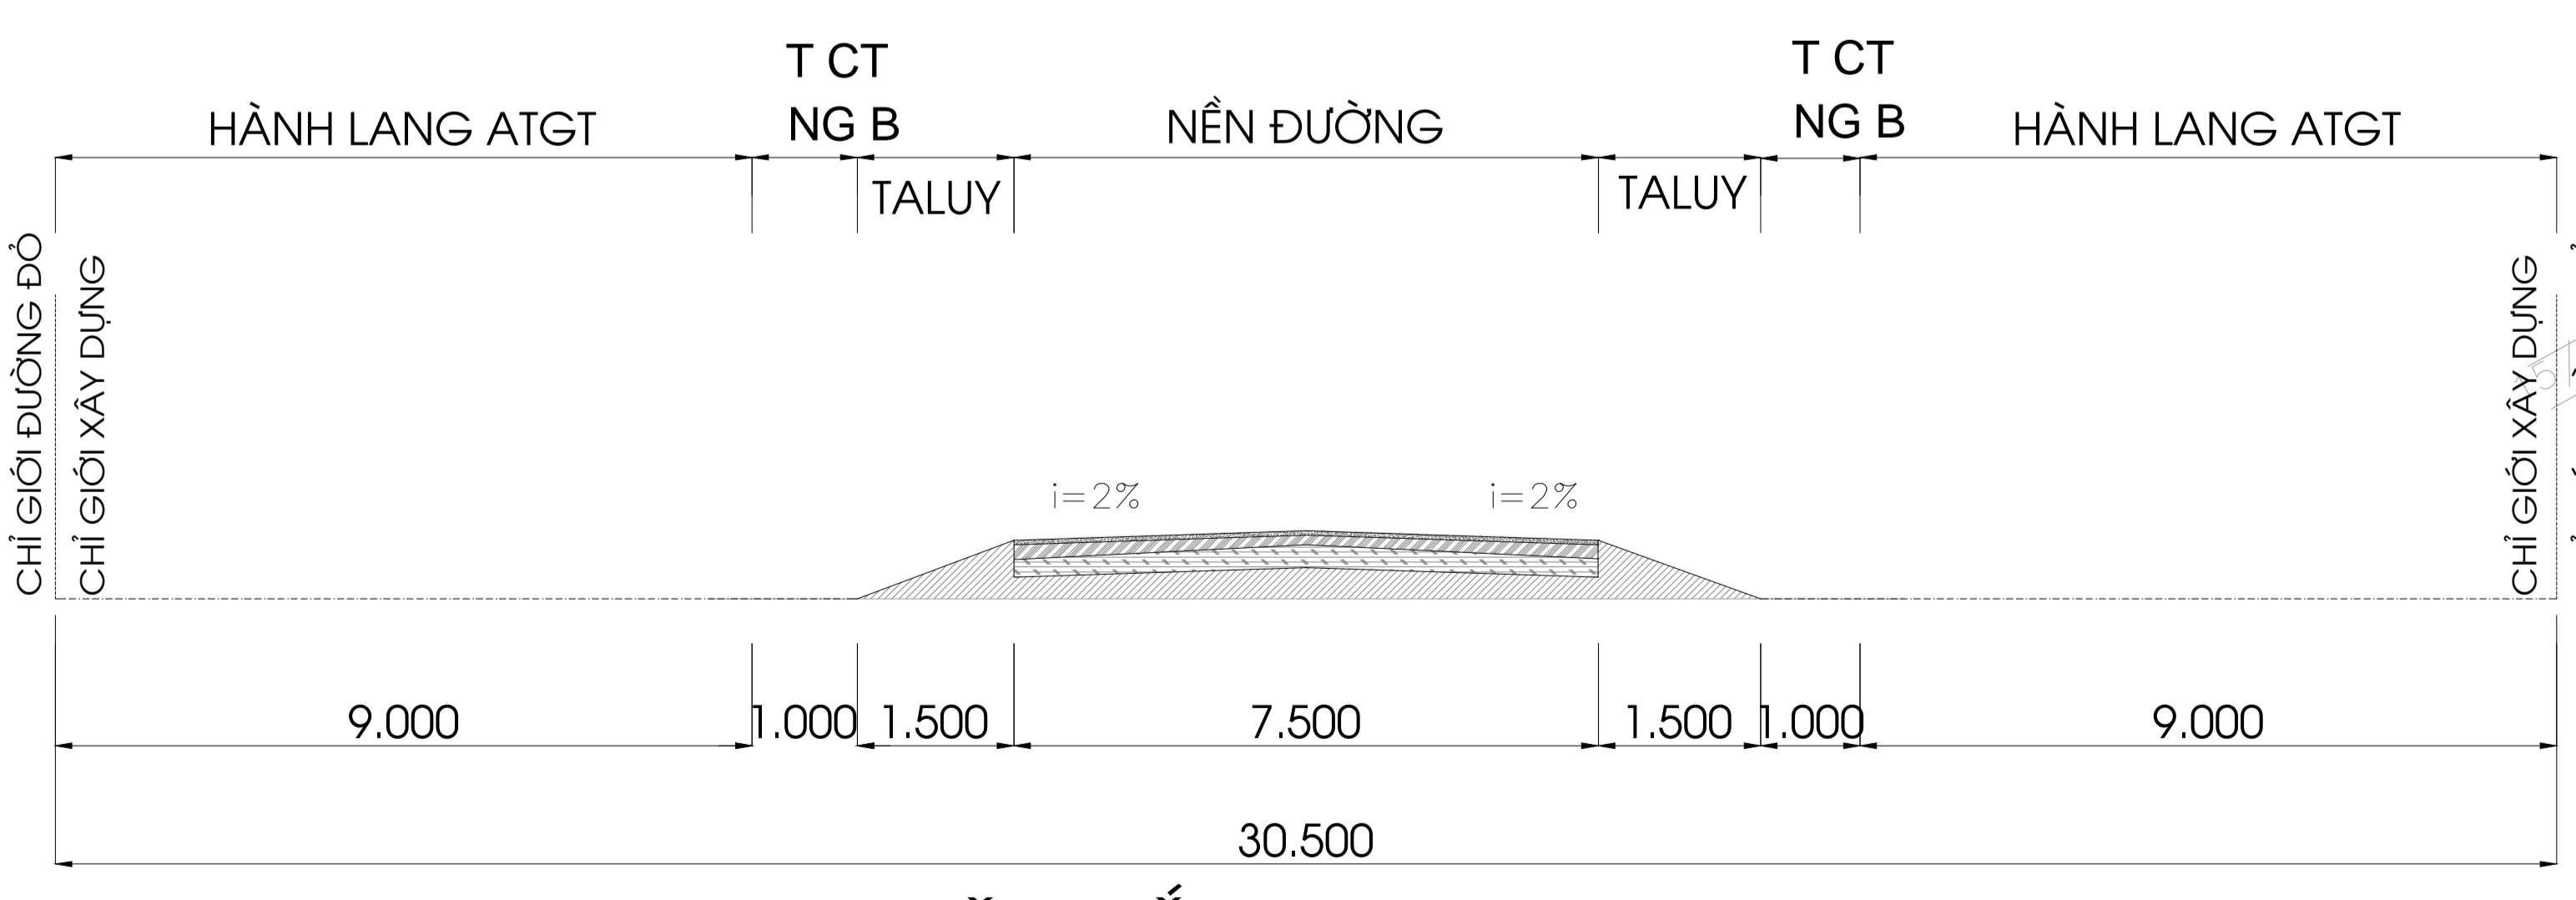

ĐIỀU CHỈNH QUY HOẠCH CHI TIẾT TỶ LỆ 1/500 KHU DÂN CƯ THÔN TIỀN MỸ 1, XÃ VĨNH THỦY, TỈNH QUẢNG TRỊ  
**BẢN ĐỒ QUY HOẠCH CẤP ĐIỆN**

MẶT CẮT 2-2

MẶT CẮT 3-3 (ĐT.573.A)

**GHI CHÚ**

- RANH GIỚI QH
- CỘT ĐIỆN SINH HOẠT KẾT HỢP CHIẾU SÁNG
- ĐƯỜNG DÂY ĐIỆN SINH HOẠT KẾT HỢP CHIẾU SÁNG

**BẢNG THỐNG KÊ VẬT LIỆU CẤP ĐIỆN**

STT	TÊN - LOẠI - QUY CÁCH VẬT LIỆU	ĐƠN VỊ	KHỐI LƯỢNG
1	- CỘT ĐIỆN SINH HOẠT KẾT HỢP CHIẾU SÁNG	CÁI	15
2	- ĐƯỜNG DÂY 0,4KV SINH HOẠT KẾT HỢP CHIẾU SÁNG	M	720
3	- TỦ ĐIỀU KHIỂN CHIẾU SÁNG 2 CHẾ ĐỘ	CÁI	1

**CƠ QUAN PHÊ DUYỆT QUY HOẠCH:**  
 UBND XÃ VĨNH THỦY  
 KÈM THEO QUẢN LÝ SỐ: ... NGÀY ... THÁNG ... NĂM 2026

**CƠ QUAN THẨM ĐỊNH:**  
 HỘI ĐỒNG THẨM ĐỊNH QUY HOẠCH ĐÔ THỊ VÀ NÔNG THÔN TRÊN ĐỊA BÀN XÃ VĨNH THỦY TỈNH QUẢNG TRỊ  
 KÈM THEO BÁO CÁO THẨM ĐỊNH SỐ: ... NGÀY ... THÁNG ... NĂM

**CƠ QUAN TỔ CHỨC LẬP QUY HOẠCH:** **TRƯỞNG PHÒNG**  
 PHÒNG KINH TẾ XÃ VĨNH THỦY  
 KÈM THEO TRÌNH SƠ: ... NGÀY ... THÁNG ... NĂM

**CÔNG TRÌNH - ĐỊA ĐIỂM:**  
 ĐIỀU CHỈNH QUY HOẠCH CHI TIẾT TỶ LỆ 1/500 KHU DÂN CƯ THÔN TIỀN MỸ 1, XÃ VĨNH THỦY, TỈNH QUẢNG TRỊ