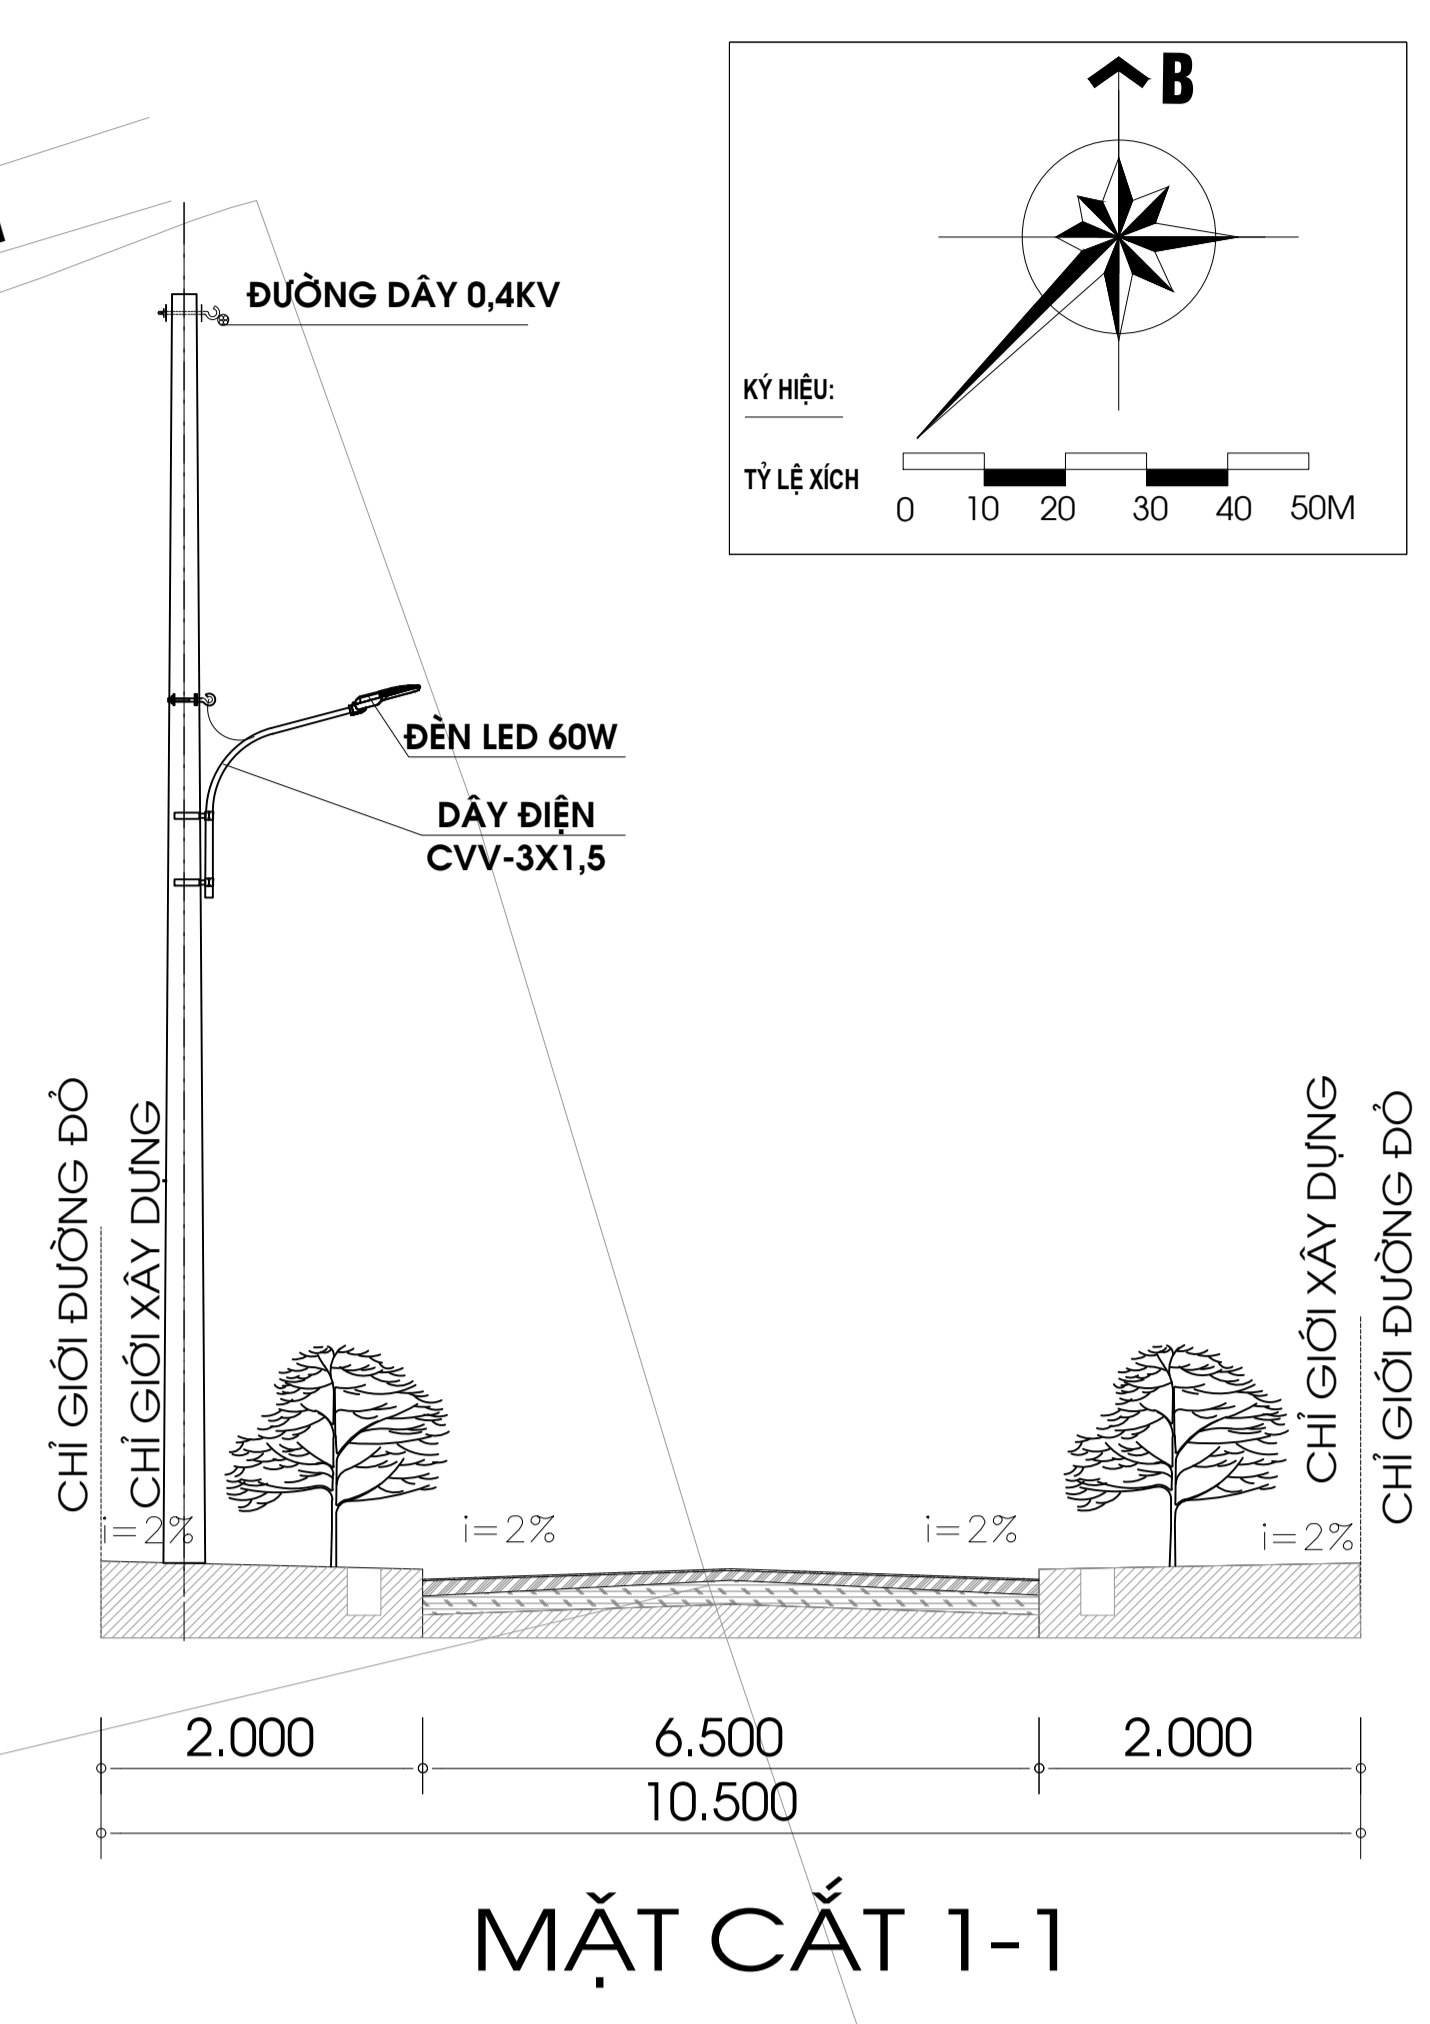

ĐIỀU CHỈNH QUY HOẠCH CHI TIẾT TỶ LỆ 1/500 KHU DÂN CƯ THÔN TIỀN MỸ 1, XÃ VĨNH THỦY, TỈNH QUẢNG TRỊ  
**BẢN ĐỒ QUY HOẠCH CẤP ĐIỆN**

MẶT CẮT 2-2

MẶT CẮT 3-3 (ĐT.573.A)

**GHI CHÚ**

- RANH GIỚI QH
- CỘT ĐIỆN SINH HOẠT KẾT HỢP CHIẾU SÁNG
- ĐƯỜNG DÂY ĐIỆN SINH HOẠT KẾT HỢP CHIẾU SÁNG

**BẢNG THỐNG KÊ VẬT LIỆU CẤP ĐIỆN**

STT	TÊN - LOẠI - QUY CÁCH VẬT LIỆU	ĐƠN VỊ	KHỐI LƯỢNG
1	- CỘT ĐIỆN SINH HOẠT KẾT HỢP CHIẾU SÁNG	CÁI	15
2	- ĐƯỜNG DÂY 0,4KV SINH HOẠT KẾT HỢP CHIẾU SÁNG	M	720
3	- TỦ ĐIỀU KHIỂN CHIẾU SÁNG 2 CHẾ ĐỘ	CÁI	1

**CƠ QUAN PHÊ DUYỆT QUY HOẠCH:**  
 UBND XÃ VĨNH THỦY  
 KÈM THEO QUẢN LÝ SỐ: ... NGÀY ... THÁNG ... NĂM 2026

**CƠ QUAN THẨM ĐỊNH:**  
 HỘI ĐỒNG THẨM ĐỊNH QUY HOẠCH ĐÔ THỊ VÀ NÔNG THÔN TRÊN ĐỊA BÀN XÃ VĨNH THỦY TỈNH QUẢNG TRỊ  
 KÈM THEO BÁO CÁO THẨM ĐỊNH SỐ: ... NGÀY ... THÁNG ... NĂM

**CƠ QUAN TỔ CHỨC LẬP QUY HOẠCH:** **TRƯỞNG PHÒNG**  
 PHÒNG KINH TẾ XÃ VĨNH THỦY  
 KÈM THEO TRÌNH SƠ: ... NGÀY ... THÁNG ... NĂM

**CÔNG TRÌNH - ĐỊA ĐIỂM:**  
 ĐIỀU CHỈNH QUY HOẠCH CHI TIẾT TỶ LỆ 1/500 KHU DÂN CƯ THÔN TIỀN MỸ 1, XÃ VĨNH THỦY, TỈNH QUẢNG TRỊ